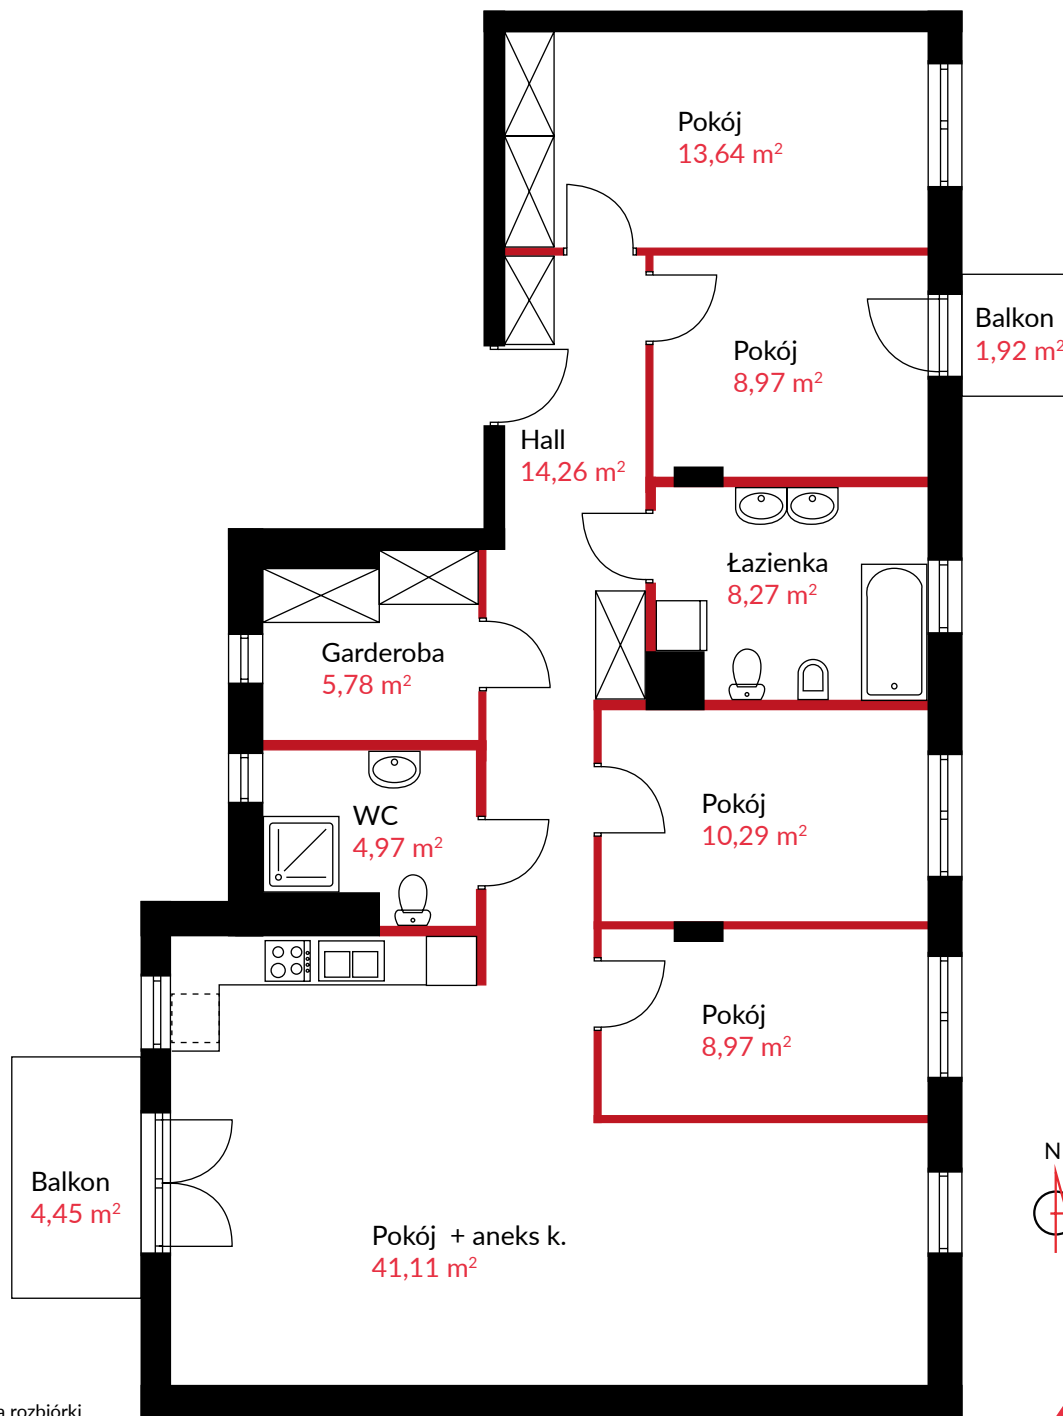

KOPRZYWIĄŃSKA 7

APARTAMENT NR 12

POKOI 5

POW. UŻYTKOWA 121,24 m²

PIĘTRO 3

SPRZEDAŻ MIESZKAŃ: kom. 601 88 66 88 | sprzedaz@t1.pl

DEVELOPER

www.t1.pl