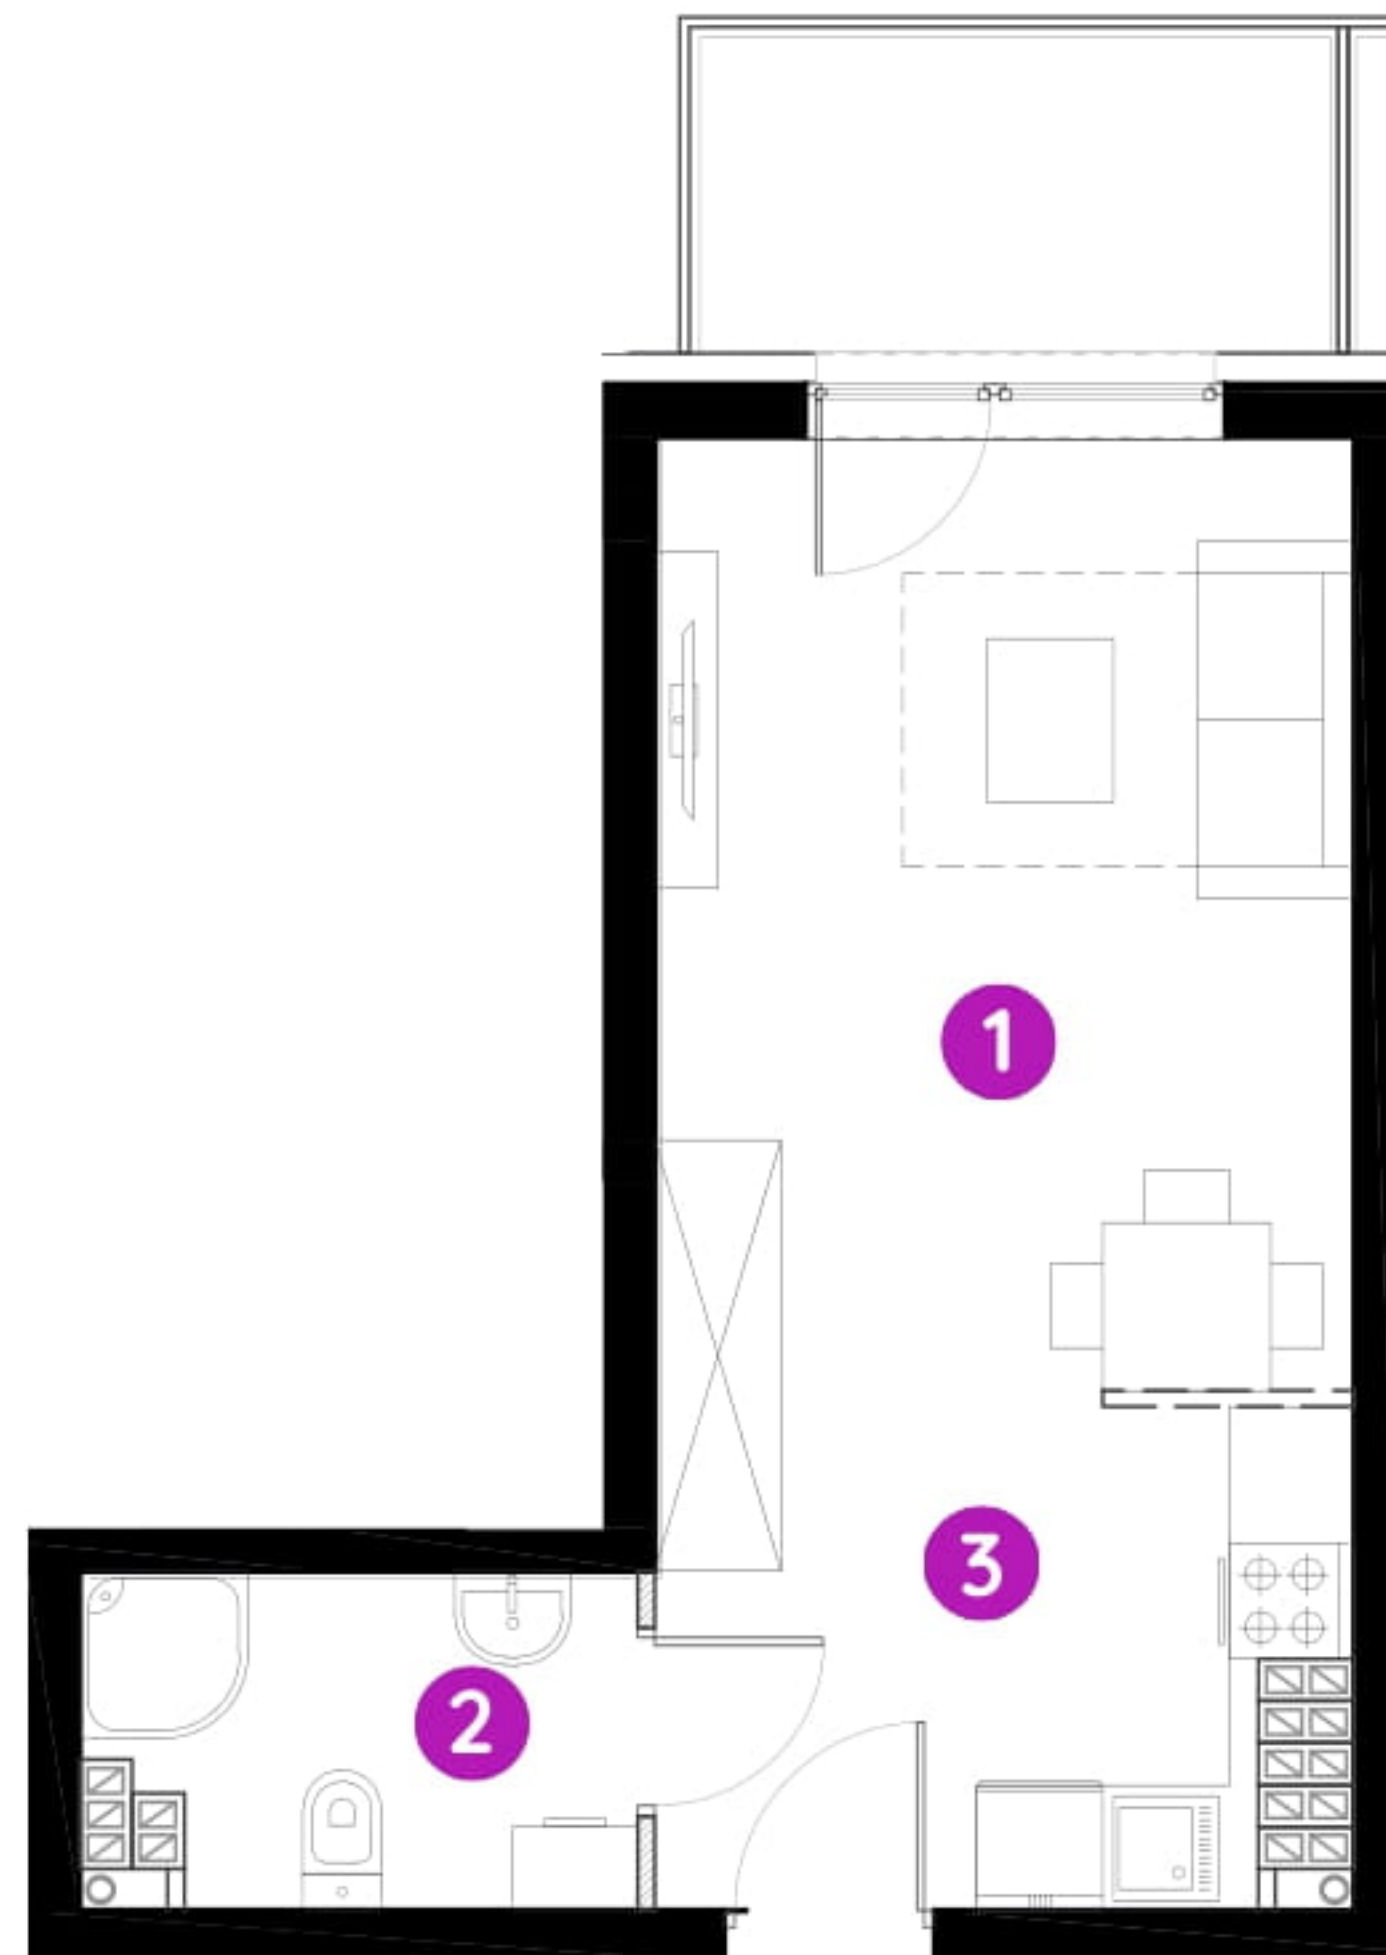

Murapol Osiedle Akademickie

Bydgoszcz | ul. Akademicka

mieszkanie **8.A.4.01**

piętro **czwarte**

budynek **8**

1. salon **16,21 m²**

2. łazienka **3,78 m²**

3. przedpokój z aneksem kuch. **6,14 m²**

 powierzchnia ścian działowych nadających się do demontażu **0,18 m²**

metraż **26,31 m²**

balkon **4,50 m²**

0 1 2 5m

Podziałka podana z tolerancją +/- 5%

Aranżacja mieszkania ma charakter poglądowy.