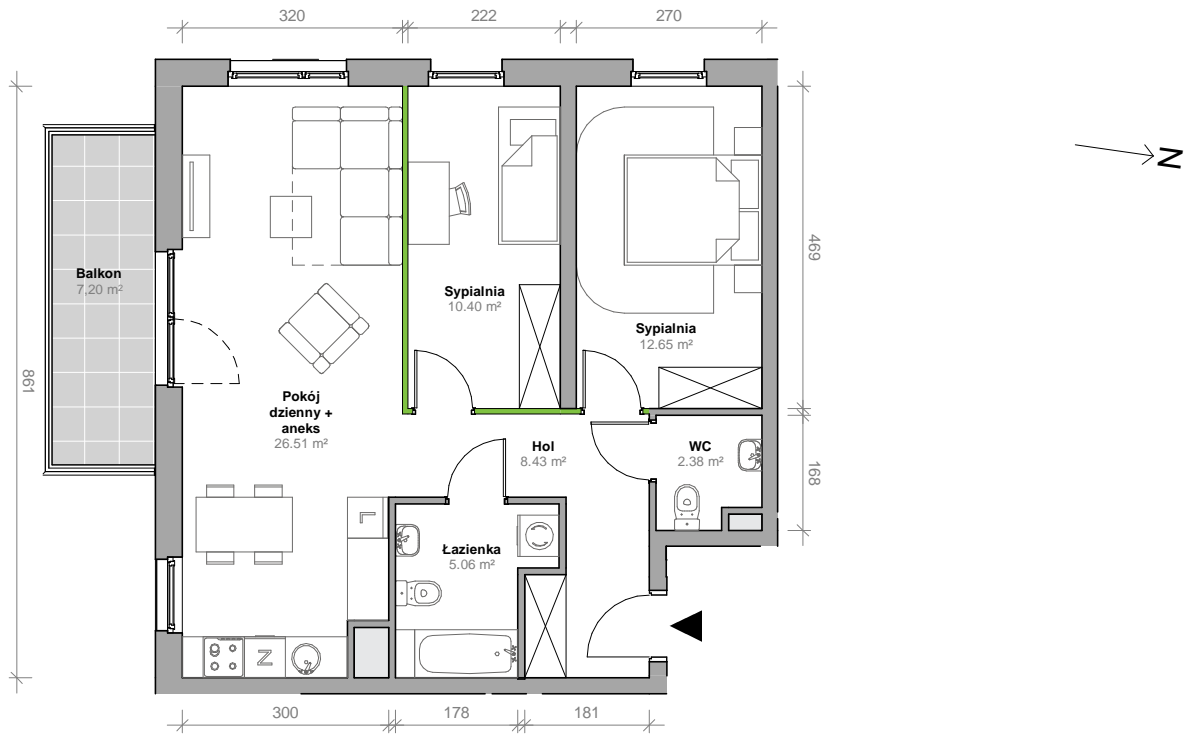

Przemyska Vita

H.1.M05

Powierzchnia **65,43 m²**

Piętro 1

Aranżacja mieszkania jest przykładowa.

Powierzchnia użytkowa

nie uwzględnia powierzchni pod ścianami działowymi

Hol	8,43 m ²
Łazienka	5,06 m ²
Sypialnia	10,40 m ²
Sypialnia	12,65 m ²
WC	2,38 m ²
Pokój dzienny + aneks	26,51 m ²
Razem	65,43 m²
+ balkon	7,20 m ²

Rzut kondygnacji 1

Plan osiedla Budynek H

U nas nigdy nie płacisz za powierzchnię pod ścianami działowymi