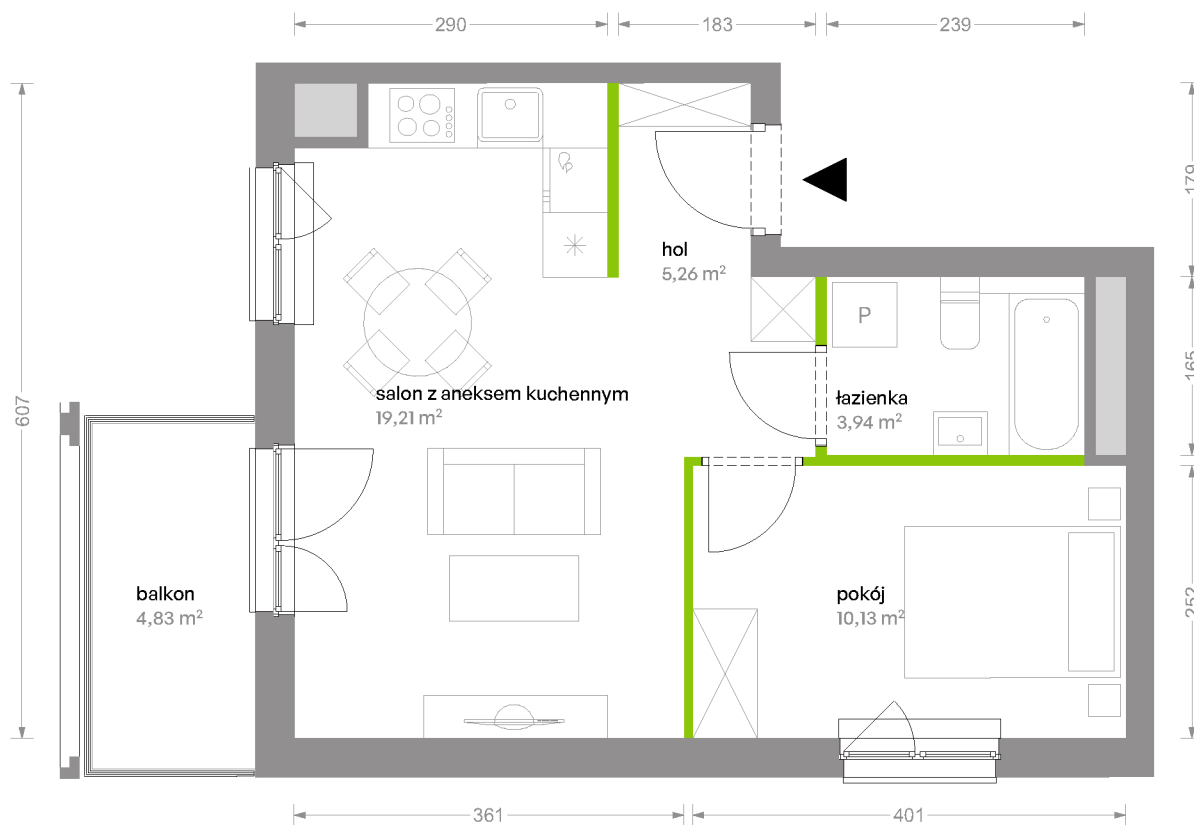

Bemowo Vita

nr B2.2D9

Powierzchnia **38,54 m²**

Piętro 2

Aranżacja mieszkania jest przykładowa

W łazience doprowadzenie instalacji z WC do pionu za wanną po stronie klienta

Powierzchnia użytkowa

Rzut kondygnacji Piętro 2

Plan osiedla Budynek B2

salon z aneksem kuchennym	19,21 m ²
<u>pokój</u>	<u>10,13 m²</u>
<u>łazienka</u>	<u>3,94 m²</u>
hol	5,26 m ²
Razem	38,54 m²
+balkon	4,83 m ²

U nas nigdy nie płacisz za powierzchnię pod ścianami działowymi