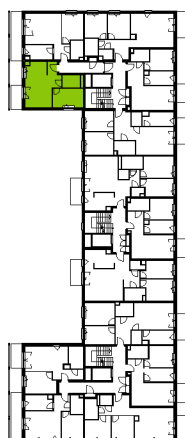

Bemowo Vita

nr B2.2D9

Powierzchnia **38,54 m²**

Piętro 2

Aranżacja mieszkania jest przykładowa

W łazience doprowadzenie instalacji z WC do pionu za wanną po stronie klienta

Powierzchnia użytkowa

Rzut kondygnacji Piętro 2

Plan osiedla Budynek B2

salon z aneksem kuchennym	19,21 m ²
<u>pokój</u>	<u>10,13 m²</u>
<u>łazienka</u>	<u>3,94 m²</u>
hol	5,26 m ²
Razem	38,54 m²
+balkon	4,83 m ²

U nas nigdy nie płacisz za powierzchnię pod ścianami działowymi