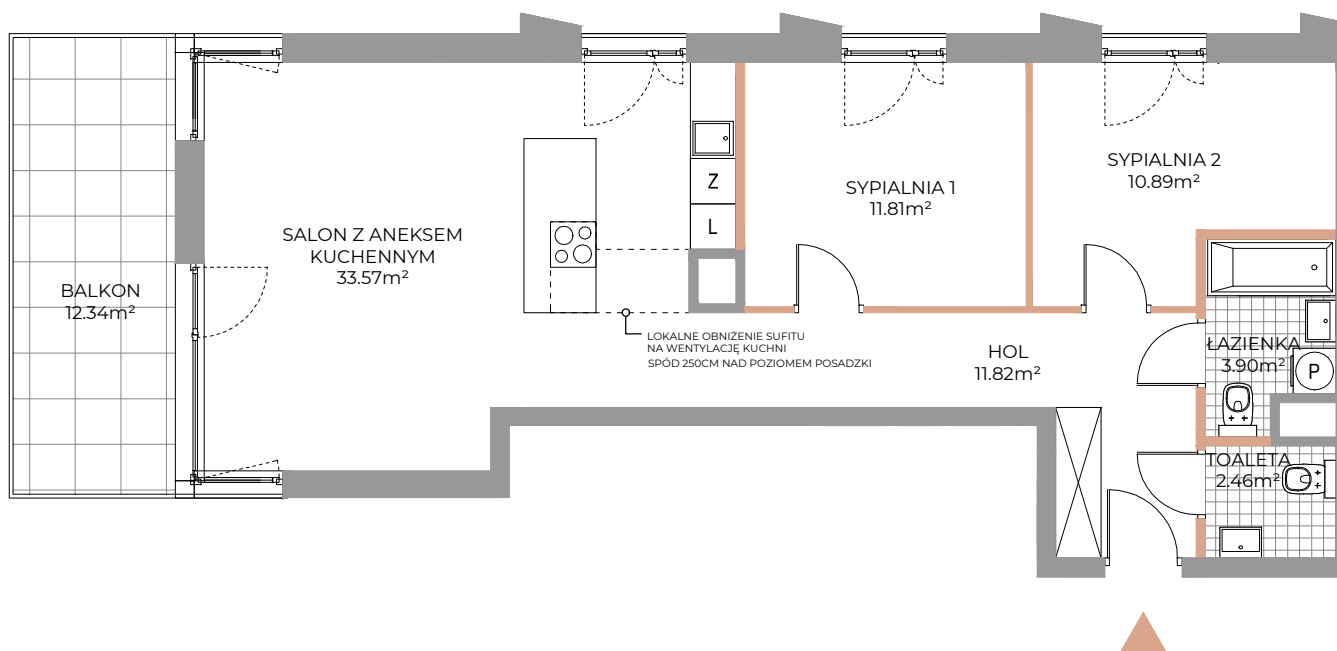

P
U
A **Z**
A
OCHOTA

ul. Tadeusza Joteyki

NR LOKALU MIESZKALNEGO 14

KLATKA	1
PIĘTRO	2
LICZBA POKOI	3

ZESTAWIENIE POWIERZCHNI

SALON Z ANEKSEM KUCHENNYM	33.57 m ²
SYPIALNIA 1	11.81 m ²
SYPIALNIA 2	10.89 m ²
ŁAZIENKA	3.90 m ²
TOAILETA	2.46 m ²
HOL	11.82 m ²

POW. UŻYTKOWA LOKALU MIESZKALNEGO 74.45 m²

POW. POD ŚCIANKAMI DZIAŁOWYMI
MOŻLIWYMI DO DEMONTAŻU 2.41 m²

*** POW. LOKALU MIESZKALNEGO 76.86 m²**

BALKON 12.34 m²