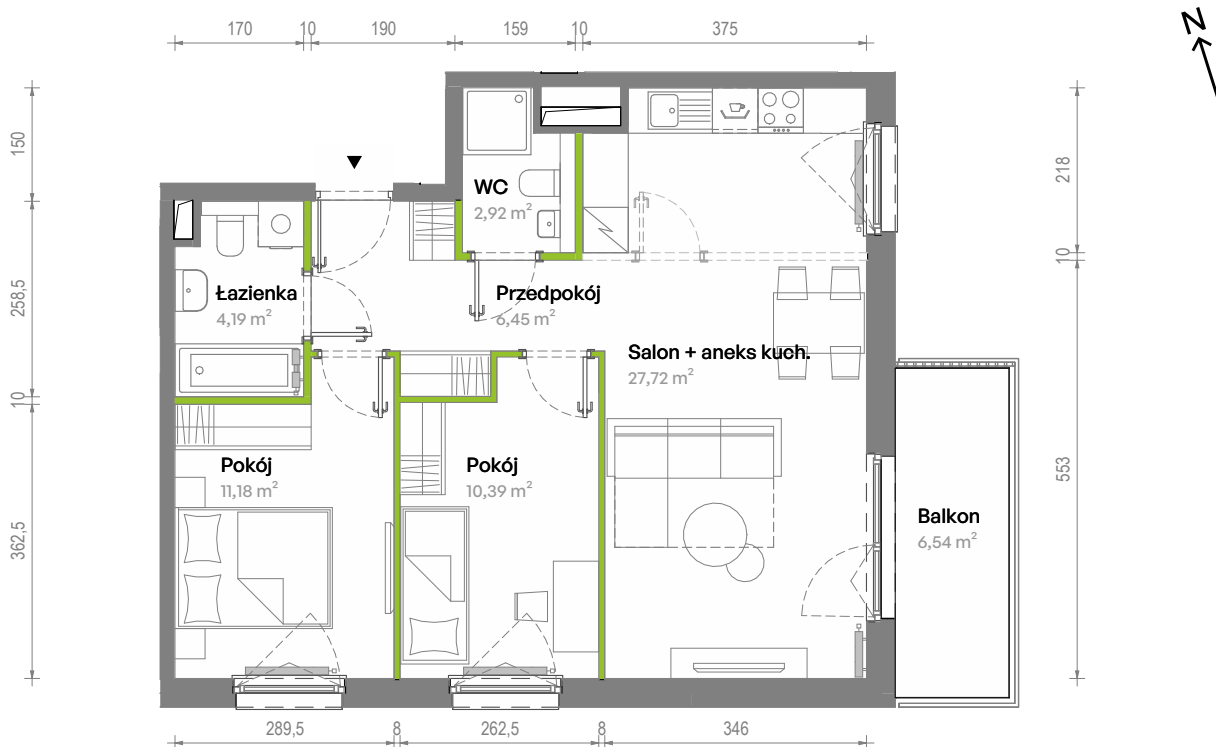

Południe Vita.

nr A1.02.21

Powierzchnia **62,85 m²**

Piętro **2**

Aranżacja mieszkania jest przykładowa.
Podano orientacyjne wymiary pomieszczeń.

Powierzchnia **użytkowa**

Rzut kondygnacji **Piętro 2**

Plan osiedla **Budynek A1**

Przedpokój	6,45 m ²
Salon + aneks kuch.	27,72 m ²
Pokój	10,39 m ²
Pokój	11,18 m ²
Łazienka	4,19 m ²
WC	2,92 m ²
Razem	62,85 m²
+ Balkon	6,54 m ²

U nas nigdy nie płacisz za powierzchnię pod ścianami działowymi