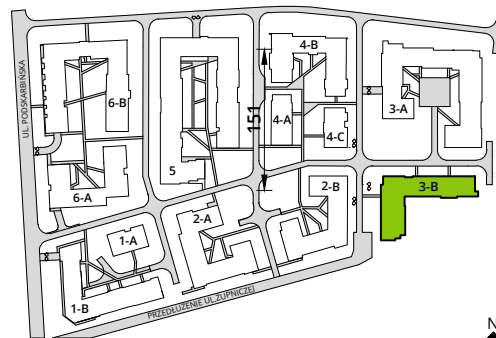

Aleje Praskie.

nr 8

Powierzchnia **39,27m²**

Piętro **1**

Aranżacja mieszkania jest przykładowa.

Powierzchnia **użytkowa**

hol wejściowy	3.33 m ²
salon z aneksem	20.67 m ²
sypialnia	10.73 m ²
łazienka	4.54 m ²
Razem	39.27 m²
+balkon	3.75 m ²

Rzut kondygnacji **Piętro 1**

Plan osiedla **Budynek 3-B**

U nas nigdy nie płacisz za powierzchnię pod ścianami działowymi.