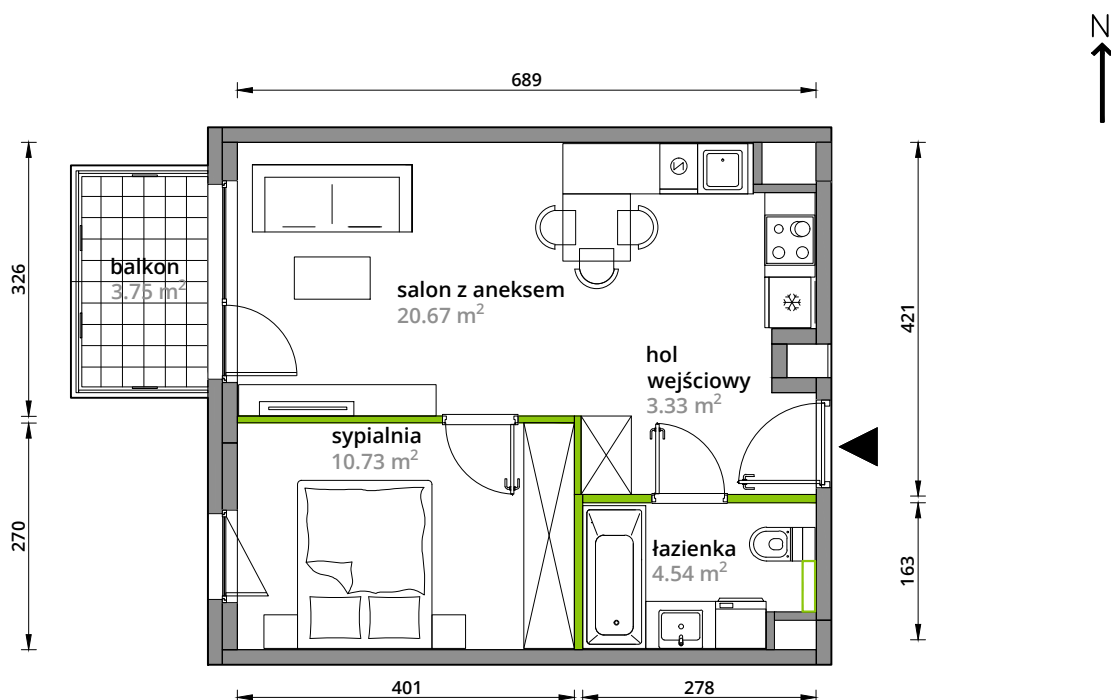

Aleje Praskie.

nr 8

Powierzchnia **39,27m²**

Piętro **1**

Aranżacja mieszkania jest przykładowa.

Powierzchnia **użytkowa**

hol wejściowy	3.33 m ²
salon z aneksem	20.67 m ²
sypialnia	10.73 m ²
łazienka	4.54 m ²
Razem	39.27 m²
+balkon	3.75 m ²

Rzut kondygnacji **Piętro 1**

Plan osiedla **Budynek 3-B**

U nas nigdy nie płacisz za powierzchnię pod ścianami działowymi.