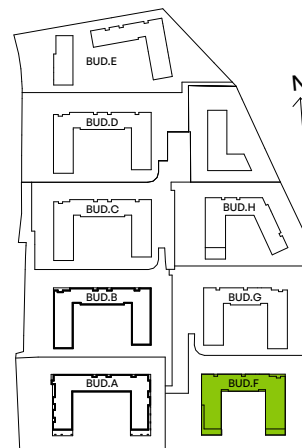

CITY VIBE.

nr F.080

Powierzchnia **42,58 m²**

Piętro 1

Aranżacja mieszkania jest przykładowa

Powierzchnia użytkowa

salon z aneksem kuchennym	24,12 m ²
przedpokój	4,63 m ²
łazienka	3,88 m ²
sypialnia	9,95 m ²
Razem	42,58 m²
+balkon	3,75 m ²

Rzut kondygnacji Piętro 1

Plan osiedla Budynek F

U nas nigdy nie płacisz za powierzchnię pod ścianami działowymi