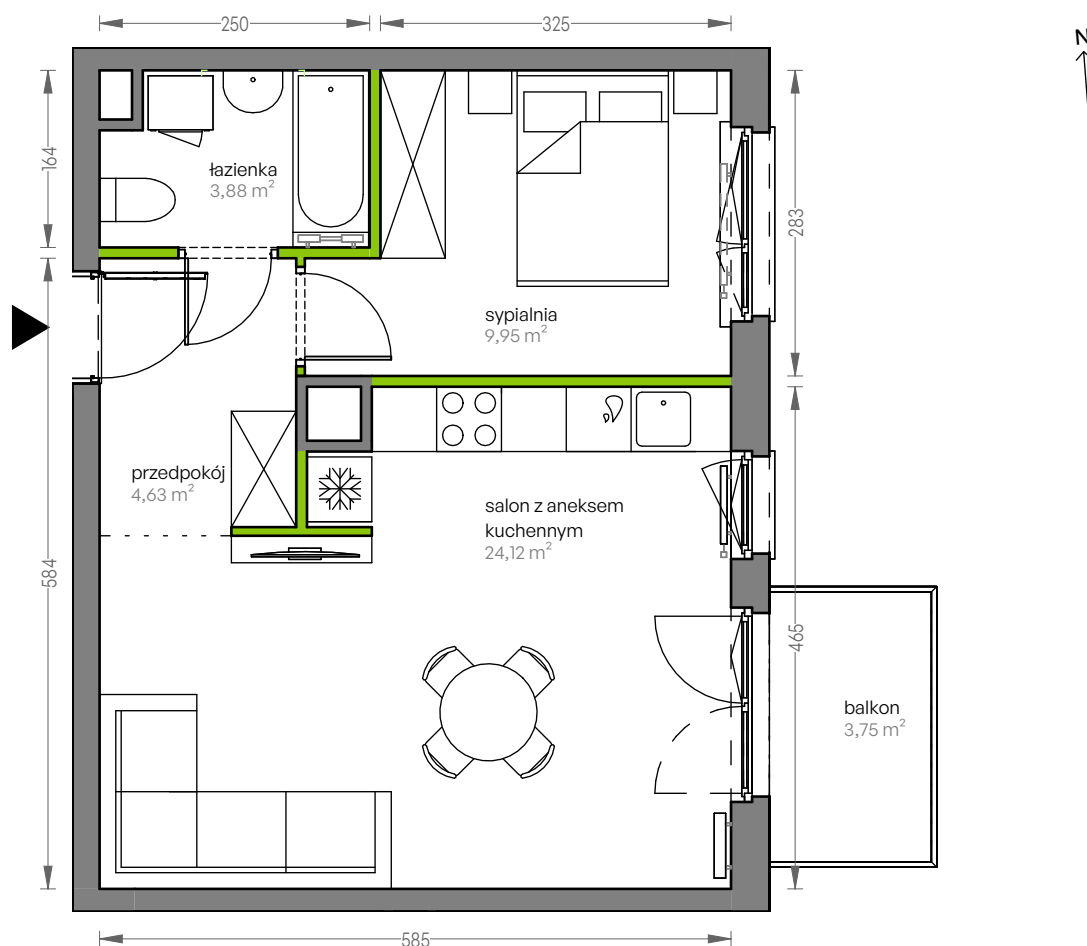

CITY VIBE.

nr F.080

Powierzchnia **42,58 m²**

Piętro 1

Aranżacja mieszkania jest przykładowa

Powierzchnia użytkowa

salon z aneksem kuchennym	24,12 m ²
przedpokój	4,63 m ²
łazienka	3,88 m ²
sypialnia	9,95 m ²
Razem	42,58 m²
+balkon	3,75 m ²

Rzut kondygnacji Piętro 1

Plan osiedla Budynek F

U nas nigdy nie płacisz za powierzchnię pod ścianami działowymi