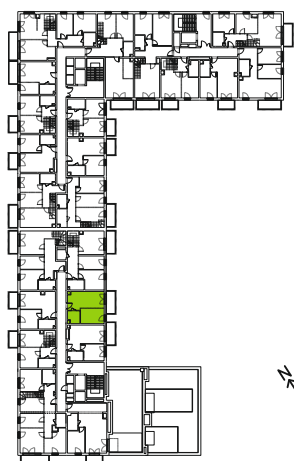

Ceglana Park.

nr 3/a/45

Powierzchnia **32,44 m²**

Piętro 4

Aranżacja mieszkania jest przykładowa

Powierzchnia **użytkowa**

salon z aneksem kuchennym	24,24 m ²
łazienka	4,19 m ²
przedpokój	4,01 m ²
Razem	32,44 m²
+balkon	5,70 m ²

Rzut kondygnacji **Piętro 4**

Plan osiedla **Budynek 3**