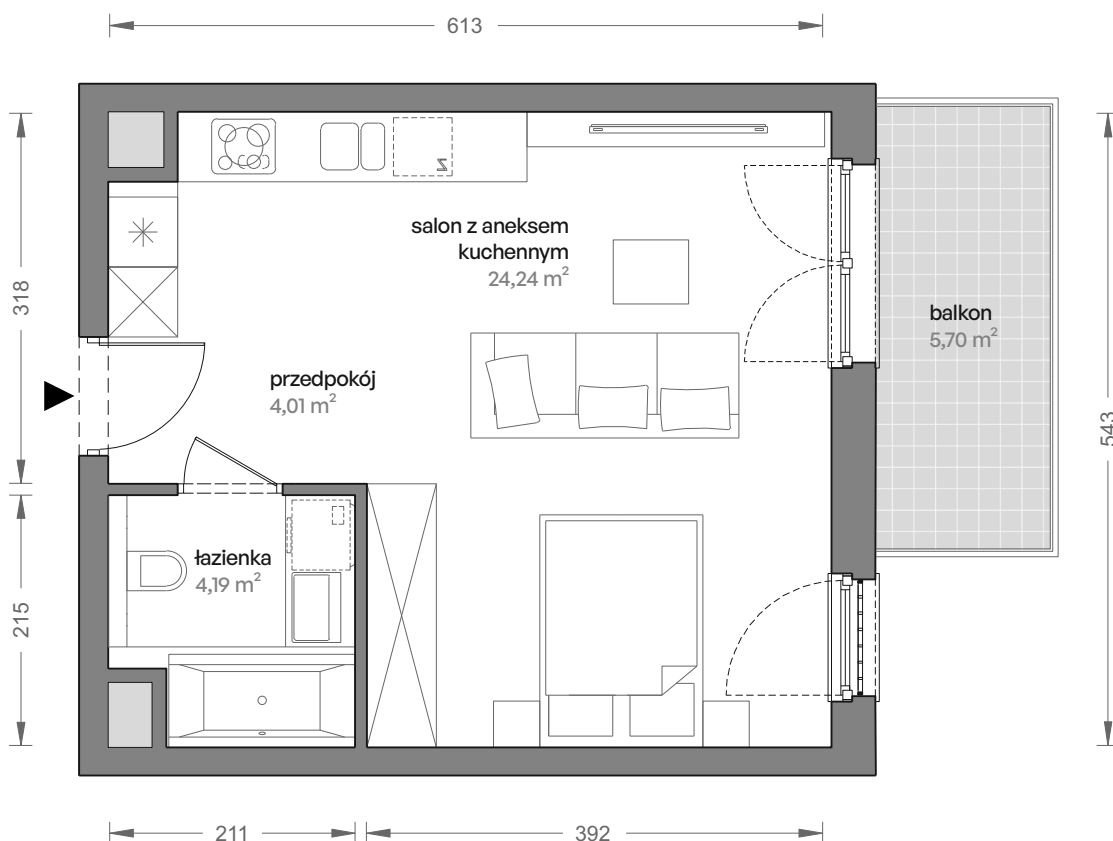

Ceglana Park.

nr 3/a/45

Powierzchnia **32,44 m²**

Piętro 4

Aranżacja mieszkania jest przykładowa

Powierzchnia **użytkowa**

salon z aneksem kuchennym	24,24 m ²
łazienka	4,19 m ²
przedpokój	4,01 m ²
Razem	32,44 m²
+balkon	5,70 m ²

Rzut kondygnacji **Piętro 4**

Plan osiedla **Budynek 3**