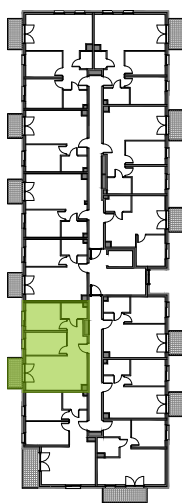

Niepołomicka Vita.

nr A/1/16

Powierzchnia **52,75 m²**

Piętro 1

Aranżacja mieszkania jest przykładowa
Podano orientacyjne wymiary pomieszczenia

Powierzchnia **użytkowa**

salon z aneksem kuchennym	21,60m ²
pokój 1	10,61m ²
pokój 2	9,73m ²
łazienka	4,03m ²
przedpokój	6,78m ²
Razem	52,75m²
+balkon	4,19m ²

Rzut kondygnacji **Piętro 1**

Plan osiedla **Budynek A**