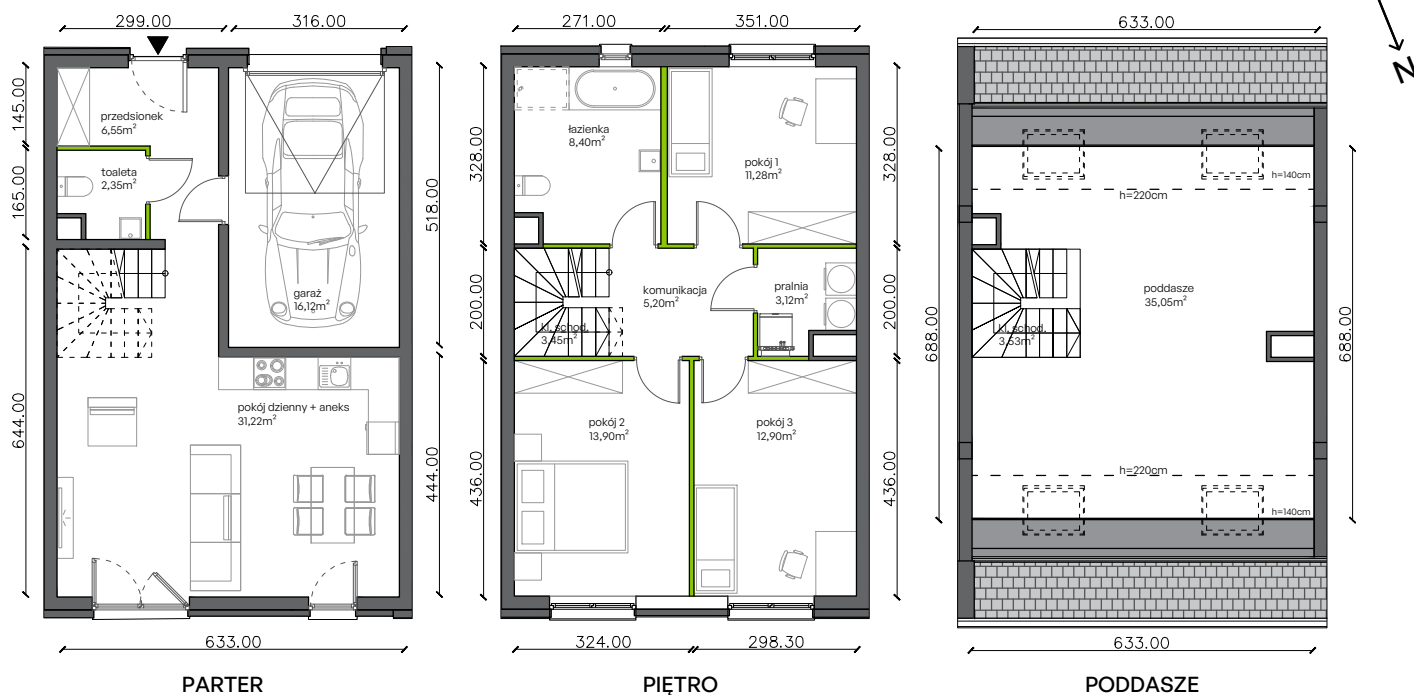

Ogrody Wojszyce.

a36.L1

Powierzchnia **153,07 m²**

Aranżacja lokalu jest przykładowa.

Powierzchnia użytkowa

PARTER	56,24 m ²
garaż	16,12 m ²
przedsiónek	6,55 m ²
toaleta	2,35 m ²
pok. dzienny + aneks	31,22 m ²
PIĘTRO	58,25 m ²
komunikacja	5,20 m ²
klatka schodowa	3,45 m ²
pokój 1	11,28 m ²
pokój 2	13,90 m ²
pokój 3	12,90 m ²
pralnia	3,12 m ²
łazienka	8,40 m ²
PODDASZE	38,58 m ²
poddasze	35,05 m ²
klatka schodowa	3,53 m ²
RAZEM	153,07 m ²
+ ogródek	40,23 m ²

Lokalizacja działki

W Dewellii nie płacisz za powierzchnie pod ścianami działkowymi

Plan osiedla