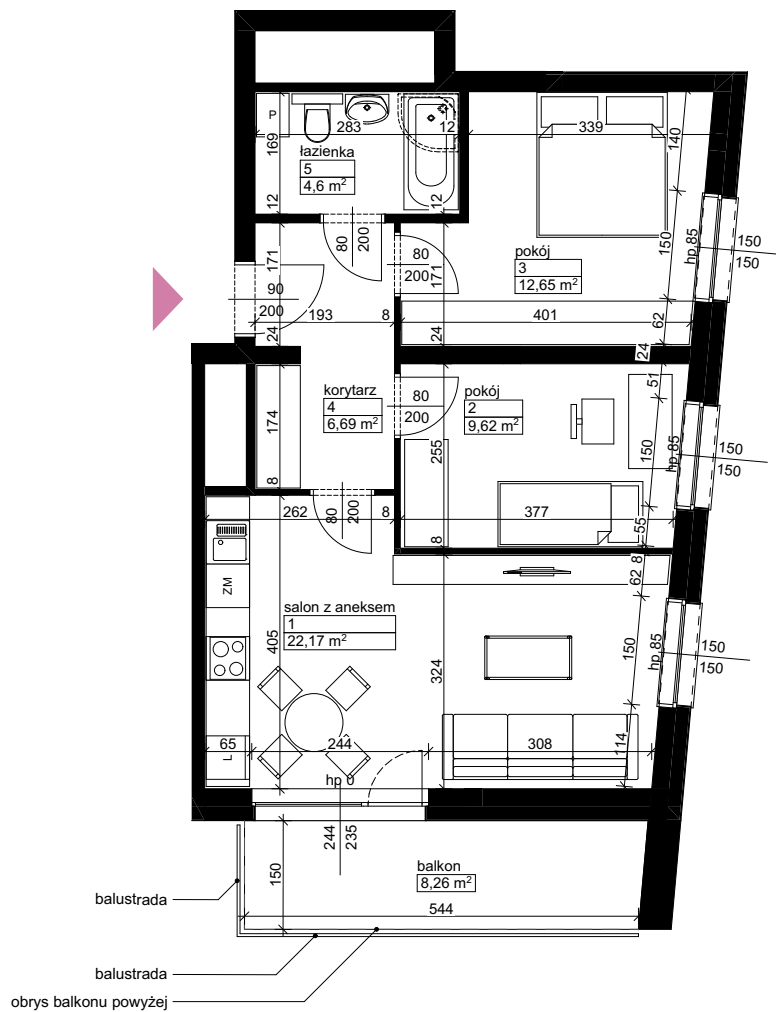

Lokalizacja osiedla

Położenie budynku

Położenie mieszkania

MAJTA
WOŁKOWYSKA

BUDYNEK MIESZKALNY
WIELORODZINNY
UL. WOŁKOWYSKA
W POZNANIU

SKALA
1:100

Wymiary podano w świetle ścian surowych, powierzchnie podano w świetle ścian otynkowanych.

OPIS MIESZKANIA:

Numer: **A1/1/2/8**
Powierzchnia: 55,73 m²
Kondygnacja: Piętro +2
Struktura: 3 pokoje z aneksem kuchennym
Cena brutto:
Cena brutto/m²:

Niniejsza karta ma charakter poglądowy i nie stanowi oferty handlowej w rozumieniu art. 66 §1 Kodeksu Cywilnego oraz innych właściwych przepisów prawnych