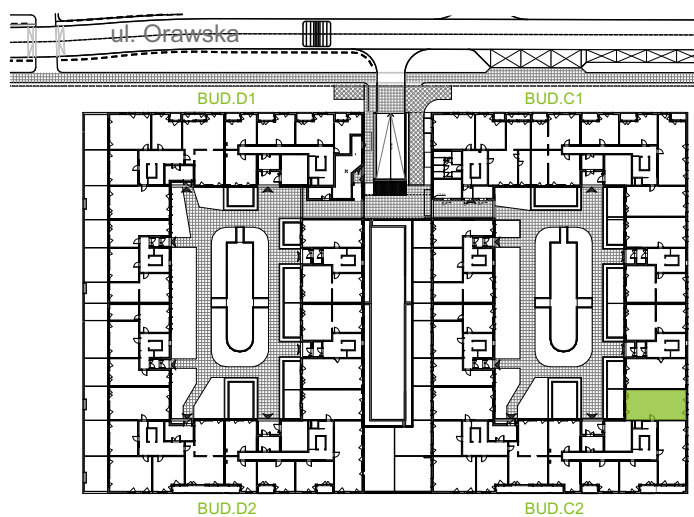

Orawska Vita.

nr C2/F/01

Powierzchnia **68,07 m²**

Piętro **0**

Aranżacja mieszkania jest przykładowa.

Powierzchnia użytkowa

Komunikacja	9,40 m ²
Łazienka	4,60 m ²
Salon + a.kuch.	21,80 m ²
Sypialnia	8,39 m ²
Sypialnia	10,50 m ²
Sypialnia	11,55 m ²
Wc	1,83 m ²
Razem	68,07 m²
+Ogródek	19,76 m ²

Rzut kondygnacji Parter 0

U nas nigdy nie płacisz za powierzchnię pod ścianami działowymi.