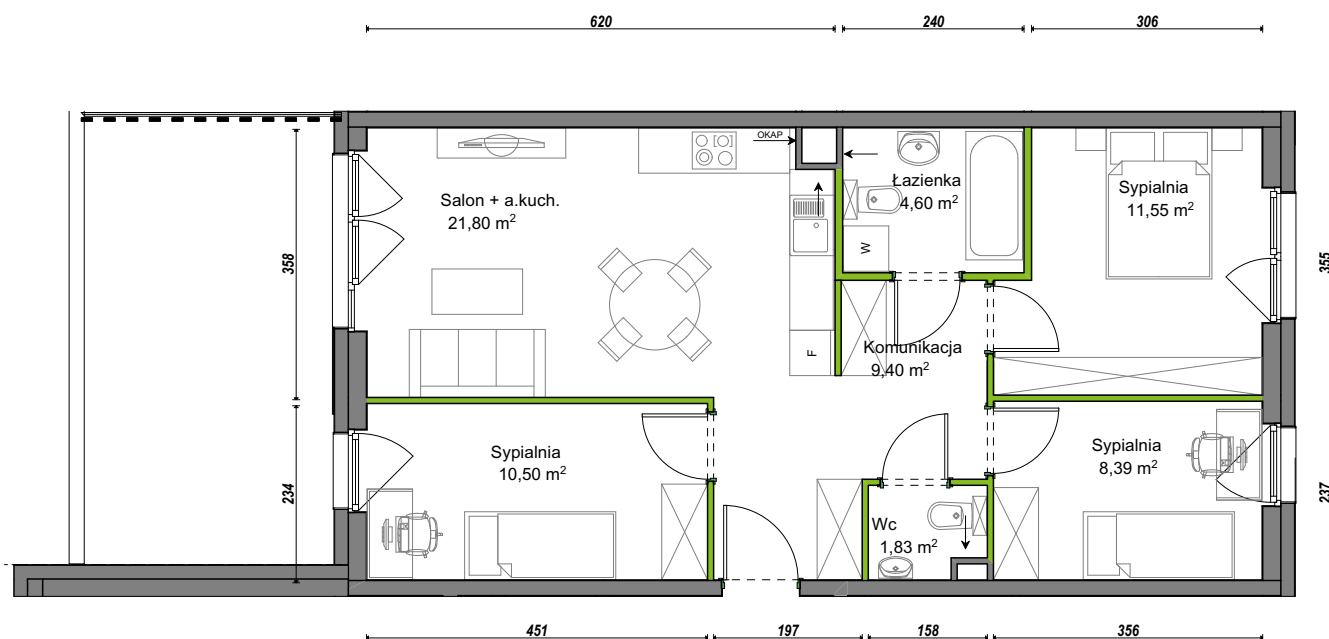

Orawska Vita.

nr C2/F/01

Powierzchnia **68,07 m²**

Piętro **0**

Aranżacja mieszkania jest przykładowa.

Powierzchnia użytkowa

Komunikacja	9,40 m ²
Łazienka	4,60 m ²
Salon + a.kuch.	21,80 m ²
Sypialnia	8,39 m ²
Sypialnia	10,50 m ²
Sypialnia	11,55 m ²
Wc	1,83 m ²
Razem	68,07 m²
+Ogródek	19,76 m ²

Rzut kondygnacji Parter 0

U nas nigdy nie płacisz za powierzchnię pod ścianami działowymi.