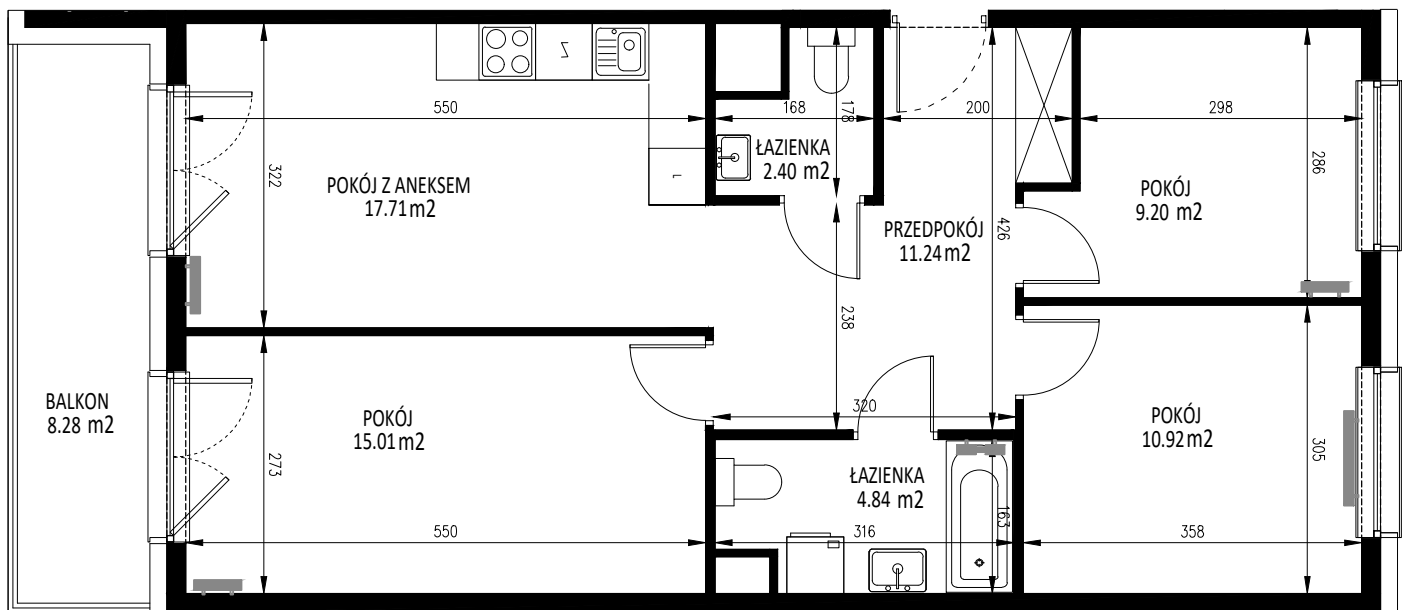

Nr mieszkania	Klatka	Piętro	Liczba pokoi	Powierzchnia [m <sup>2</sup> ]	Powierzchnia balkonu[m <sup>2</sup> ]
157	7	1 piętro	4	71,33	8,28

LOKALIZACJA W BUDYNKU

Ostateczna powierzchnia lokali zostanie określona na podstawie pomiaru powykonawczego.  
Załączony rzut należy traktować poglądowo, jest on prezentowany w celu przedstawienia rozkładu funkcjonalnego pomieszczeń w obrębie lokalu.  
Powierzchnię podano dla budynku w stanie wykończonym, na poziomie podłogi.  
Do powierzchni kondygnacji nie są wliczane szachty instalacyjne wraz z ich obudową i wykończeniem oraz ścianki działowe.