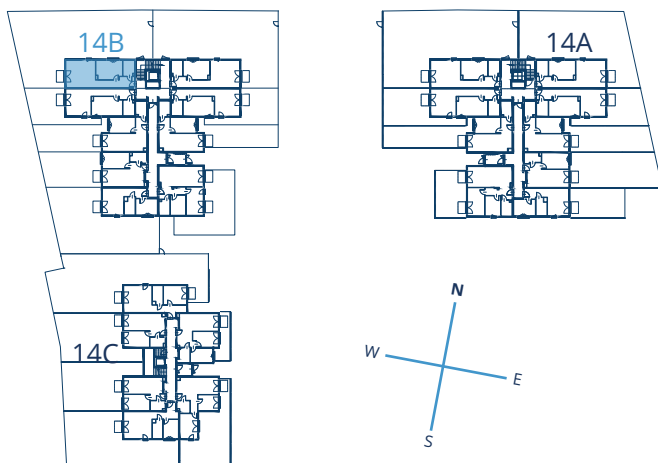

LINK BUNSCHA

BUDYNEK
14B

PIĘTRO
0

NUMER
4

1	POKÓJ + ANEKS KUCHENNY	23.01 m²
2	POKÓJ	14.16 m²
3	ŁAZIENKA	5.16 m²
4	PRZEDPOKÓJ	9.76 m²

POWIERZCHNIA
52.09 m²

POKOJE
2

OGRÓD
224,84 m²