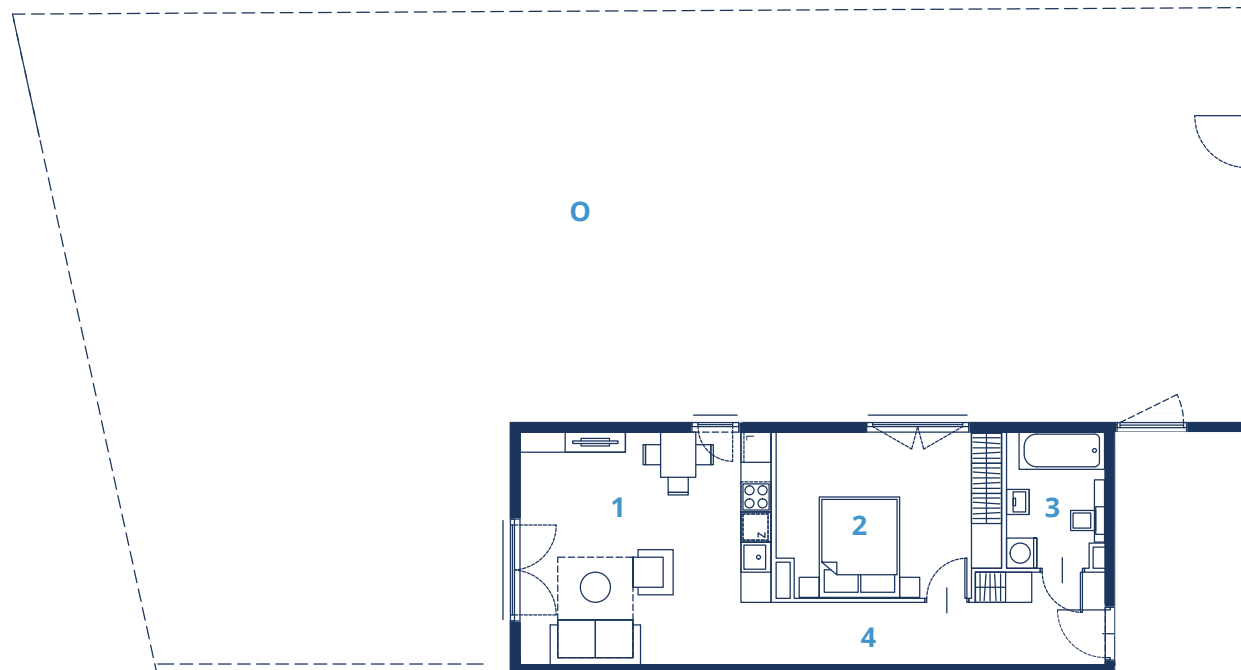

LINK BUNSCHA

BUDYNEK
14B

PIĘTRO
0

NUMER
4

1	POKÓJ + ANEKS KUCHENNY	23.01 m²
2	POKÓJ	14.16 m²
3	ŁAZIENKA	5.16 m²
4	PRZEDPOKÓJ	9.76 m²

POWIERZCHNIA
52.09 m²

POKOJE
2

OGRÓD
224,84 m²