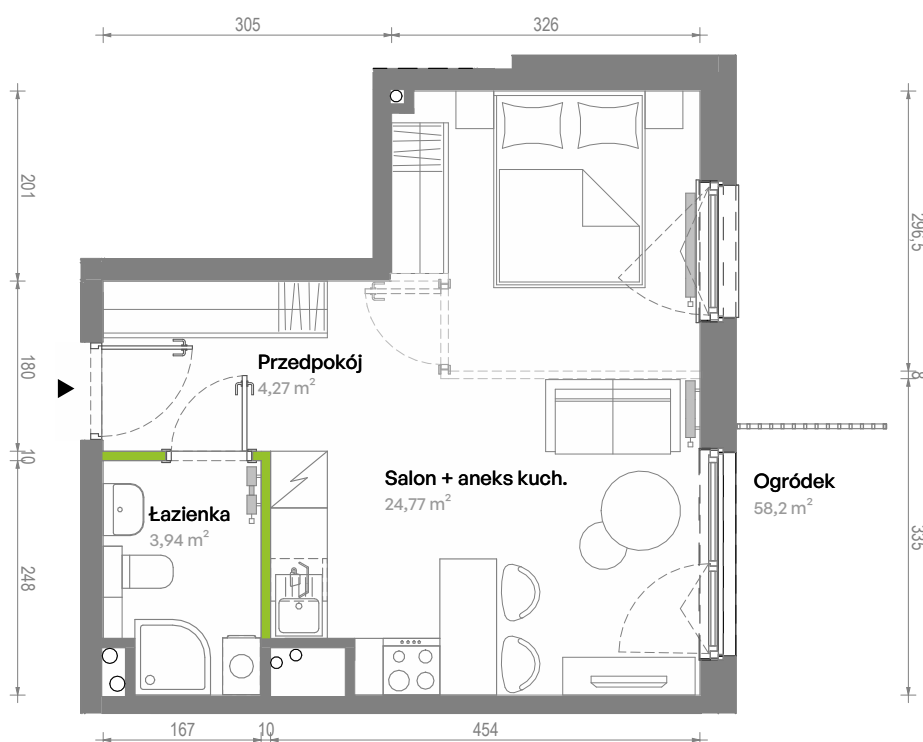

Południe Vita.

nr F2.00.01

Powierzchnia **32,98 m²**

Piętro **Parter**

Aranżacja mieszkania jest przykładowa.
Podano orientacyjne wymiary pomieszczeń.

Powierzchnia **użytkowa**

Rzut kondygnacji **Parter**

Plan osiedla **Budynek F2**

Przedpokój	4,27 m ²
Salon + aneks kuch.	24,77 m ²
Łazienka	3,94 m ²
Razem	32,98 m²
+ogródek	58,2 m ²

U nas nigdy nie płacisz za powierzchnię pod ścianami działowymi