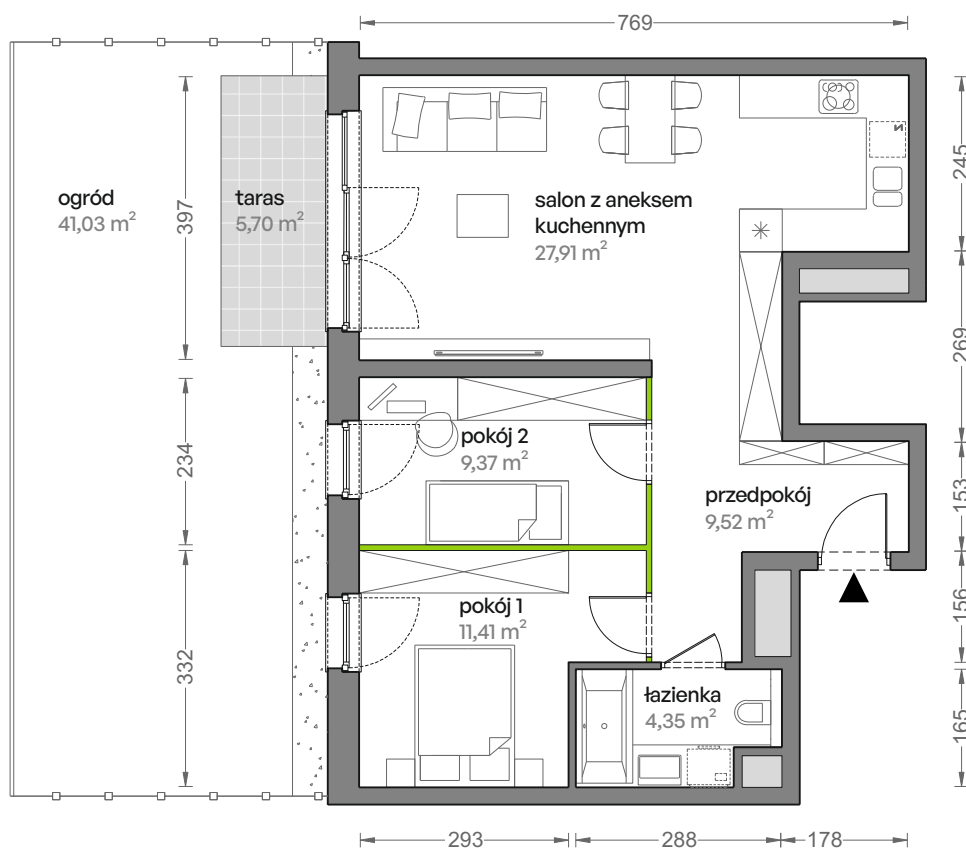

Ceglana Park.

nr 3/a/8

Powierzchnia **62,56 m²**

Parter

Aranżacja mieszkania jest przykładowa

Powierzchnia **użytkowa**

salon z aneksem kuchennym	27,91 m ²
pokój 1	11,41 m ²
pokój 2	9,37 m ²
łazienka	4,35 m ²
przedpokój	9,52 m ²
Razem	62,56 m²
+taras	5,70 m ²
+ogród	41,03 m ²

Rzut kondygnacji **Parter**

Plan osiedla **Budynek 3**