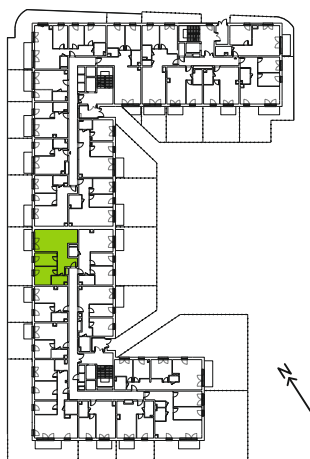

Ceglana Park.

nr 3/a/8

Powierzchnia **62,56 m²**

Parter

Aranżacja mieszkania jest przykładowa

Powierzchnia **użytkowa**

salon z aneksem kuchennym	27,91 m ²
pokój 1	11,41 m ²
pokój 2	9,37 m ²
łazienka	4,35 m ²
przedpokój	9,52 m ²
Razem	62,56 m²
+taras	5,70 m ²
+ogród	41,03 m ²

Rzut kondygnacji **Parter**

Plan osiedla **Budynek 3**