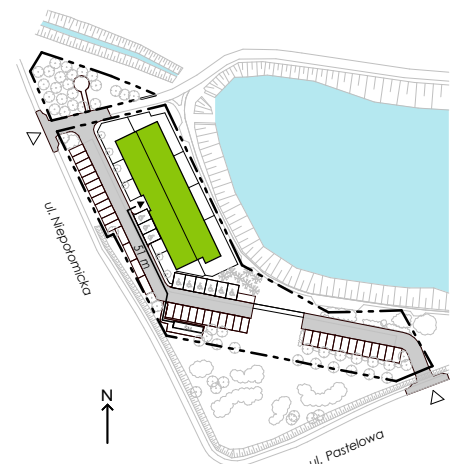

Szmaragdowy Park.

nr M03

Powierzchnia **43.33 m²**

Parter **0**

Aranżacja mieszkania jest przykładowa.
Podano orientacyjne wymiary pomieszczeń.
Wszystkie elementy wyposażenia mieszkania, meble kuchenne, łazienkowe, pokojowe oraz schody wewnętrzne należy wykonać we własnym zakresie.

Powierzchnia **użytkowa**

Pokój dzienny z an. kuch.	21.68 m ²
Sypialnia	10.58 m ²
Przedpokój	6.94 m ²
Łazienka	4.13 m ²
Razem	43.33 m²
+ Ogródek	96.81 m ²

Rzut kondygnacji **Parter**

Plan osiedla **Budynek E**