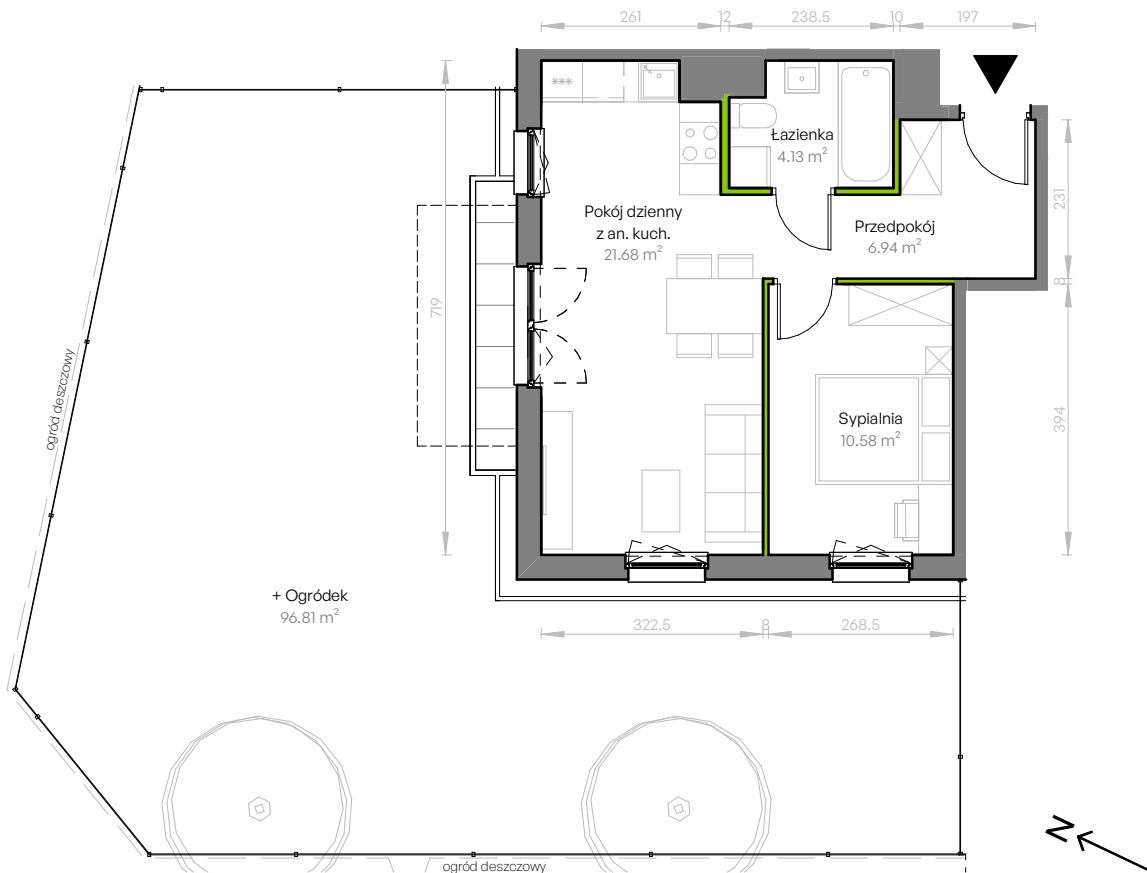

Szmaragdowy Park.

nr M03

Powierzchnia **43.33 m²**

Parter **0**

Aranżacja mieszkania jest przykładowa.
Podano orientacyjne wymiary pomieszczeń.
Wszystkie elementy wyposażenia mieszkania, meble kuchenne, łazienkowe, pokojowe oraz schody wewnętrzne należy wykonać we własnym zakresie.

Powierzchnia **użytkowa**

Pokój dzienny z an. kuch.	21.68 m ²
Sypialnia	10.58 m ²
Przedpokój	6.94 m ²
Łazienka	4.13 m ²
Razem	43.33 m²
+ Ogródek	96.81 m ²

Rzut kondygnacji **Parter**

Plan osiedla **Budynek E**

ścianki nadające się do demontażu

U nas nigdy nie płacisz za powierzchnię pod ścianami działowymi