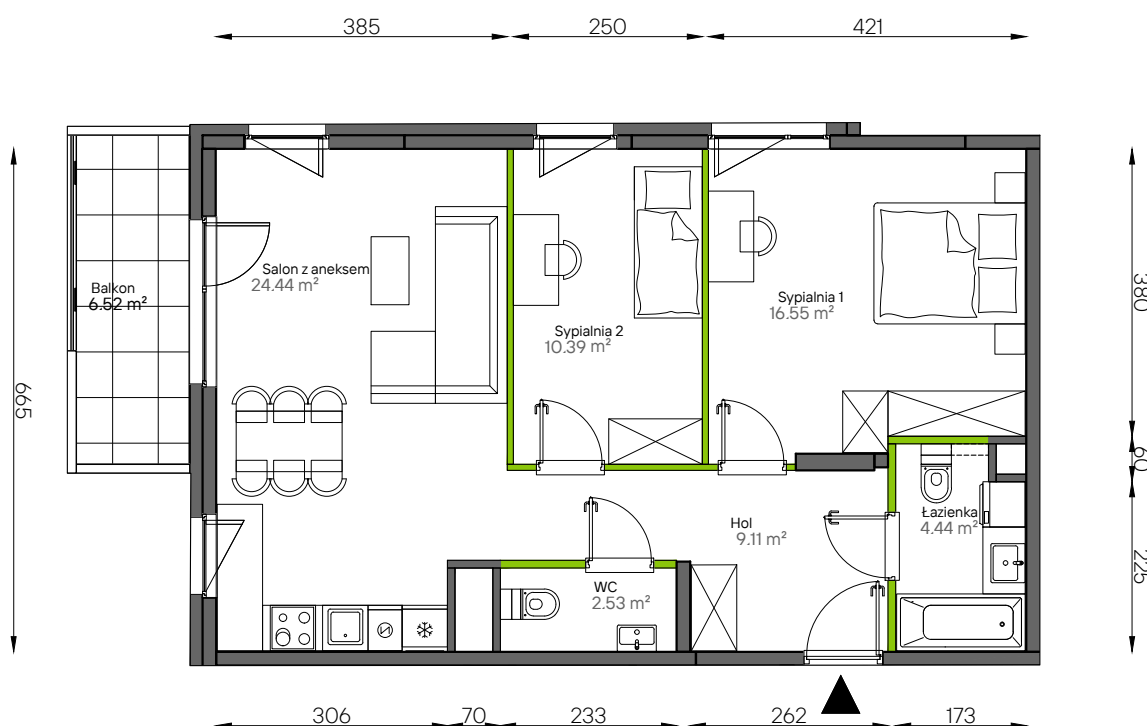

Aleje Praskie.

nr 87

Powierzchnia **67,46 m²**

Piętro **5**

Aranżacja mieszkania jest przykładowa.

Powierzchnia użytkowa

hol wejściowy	9.11 m ²
wc	2.53 m ²
salon z aneksem	24.44 m ²
sypialnia 1	16.55 m ²
sypialnia 2	10.39 m ²
łazienka	4.44 m ²
Razem	67.46 m²
+balkon	6.52 m ²

Rzut kondygnacji Piętro 5

Plan osiedla Budynek 9

U nas nigdy nie płacisz za powierzchnię pod ścianami działowymi.