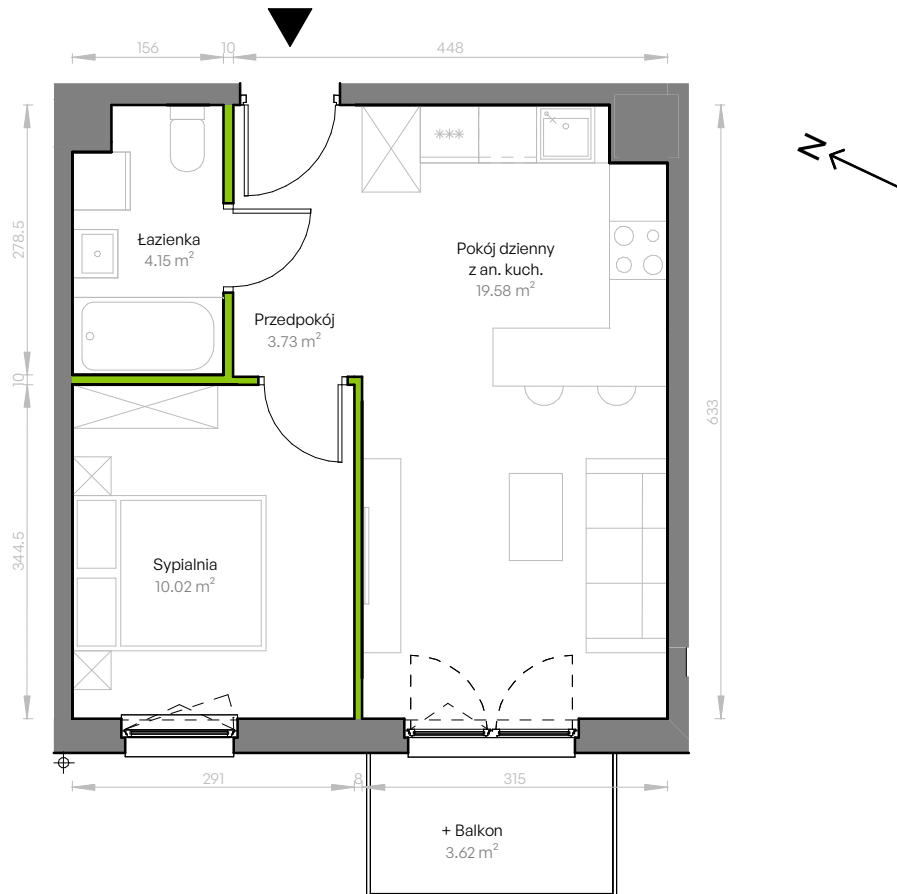

Szmaragdowy Park.

nr M10

Powierzchnia **37.48 m²**

Piętro 1

Aranżacja mieszkania jest przykładowa.

Podano orientacyjne wymiary pomieszczeń.

Wszystkie elementy wyposażenia mieszkania, meble kuchenne, łazienkowe, pokojowe oraz schody wewnętrzne należy wykonać we własnym zakresie.

Powierzchnia **użytkowa**

Pokój dzienny z an. kuch.	19.58 m ²
Sypialnia	10.02 m ²
Łazienka	4.15 m ²
Przedpokój	3.73 m ²
Razem	37.48 m²
+ Balkon	3.62 m ²

Rzut kondygnacji **Piętro 1**

Plan osiedla **Budynek E**