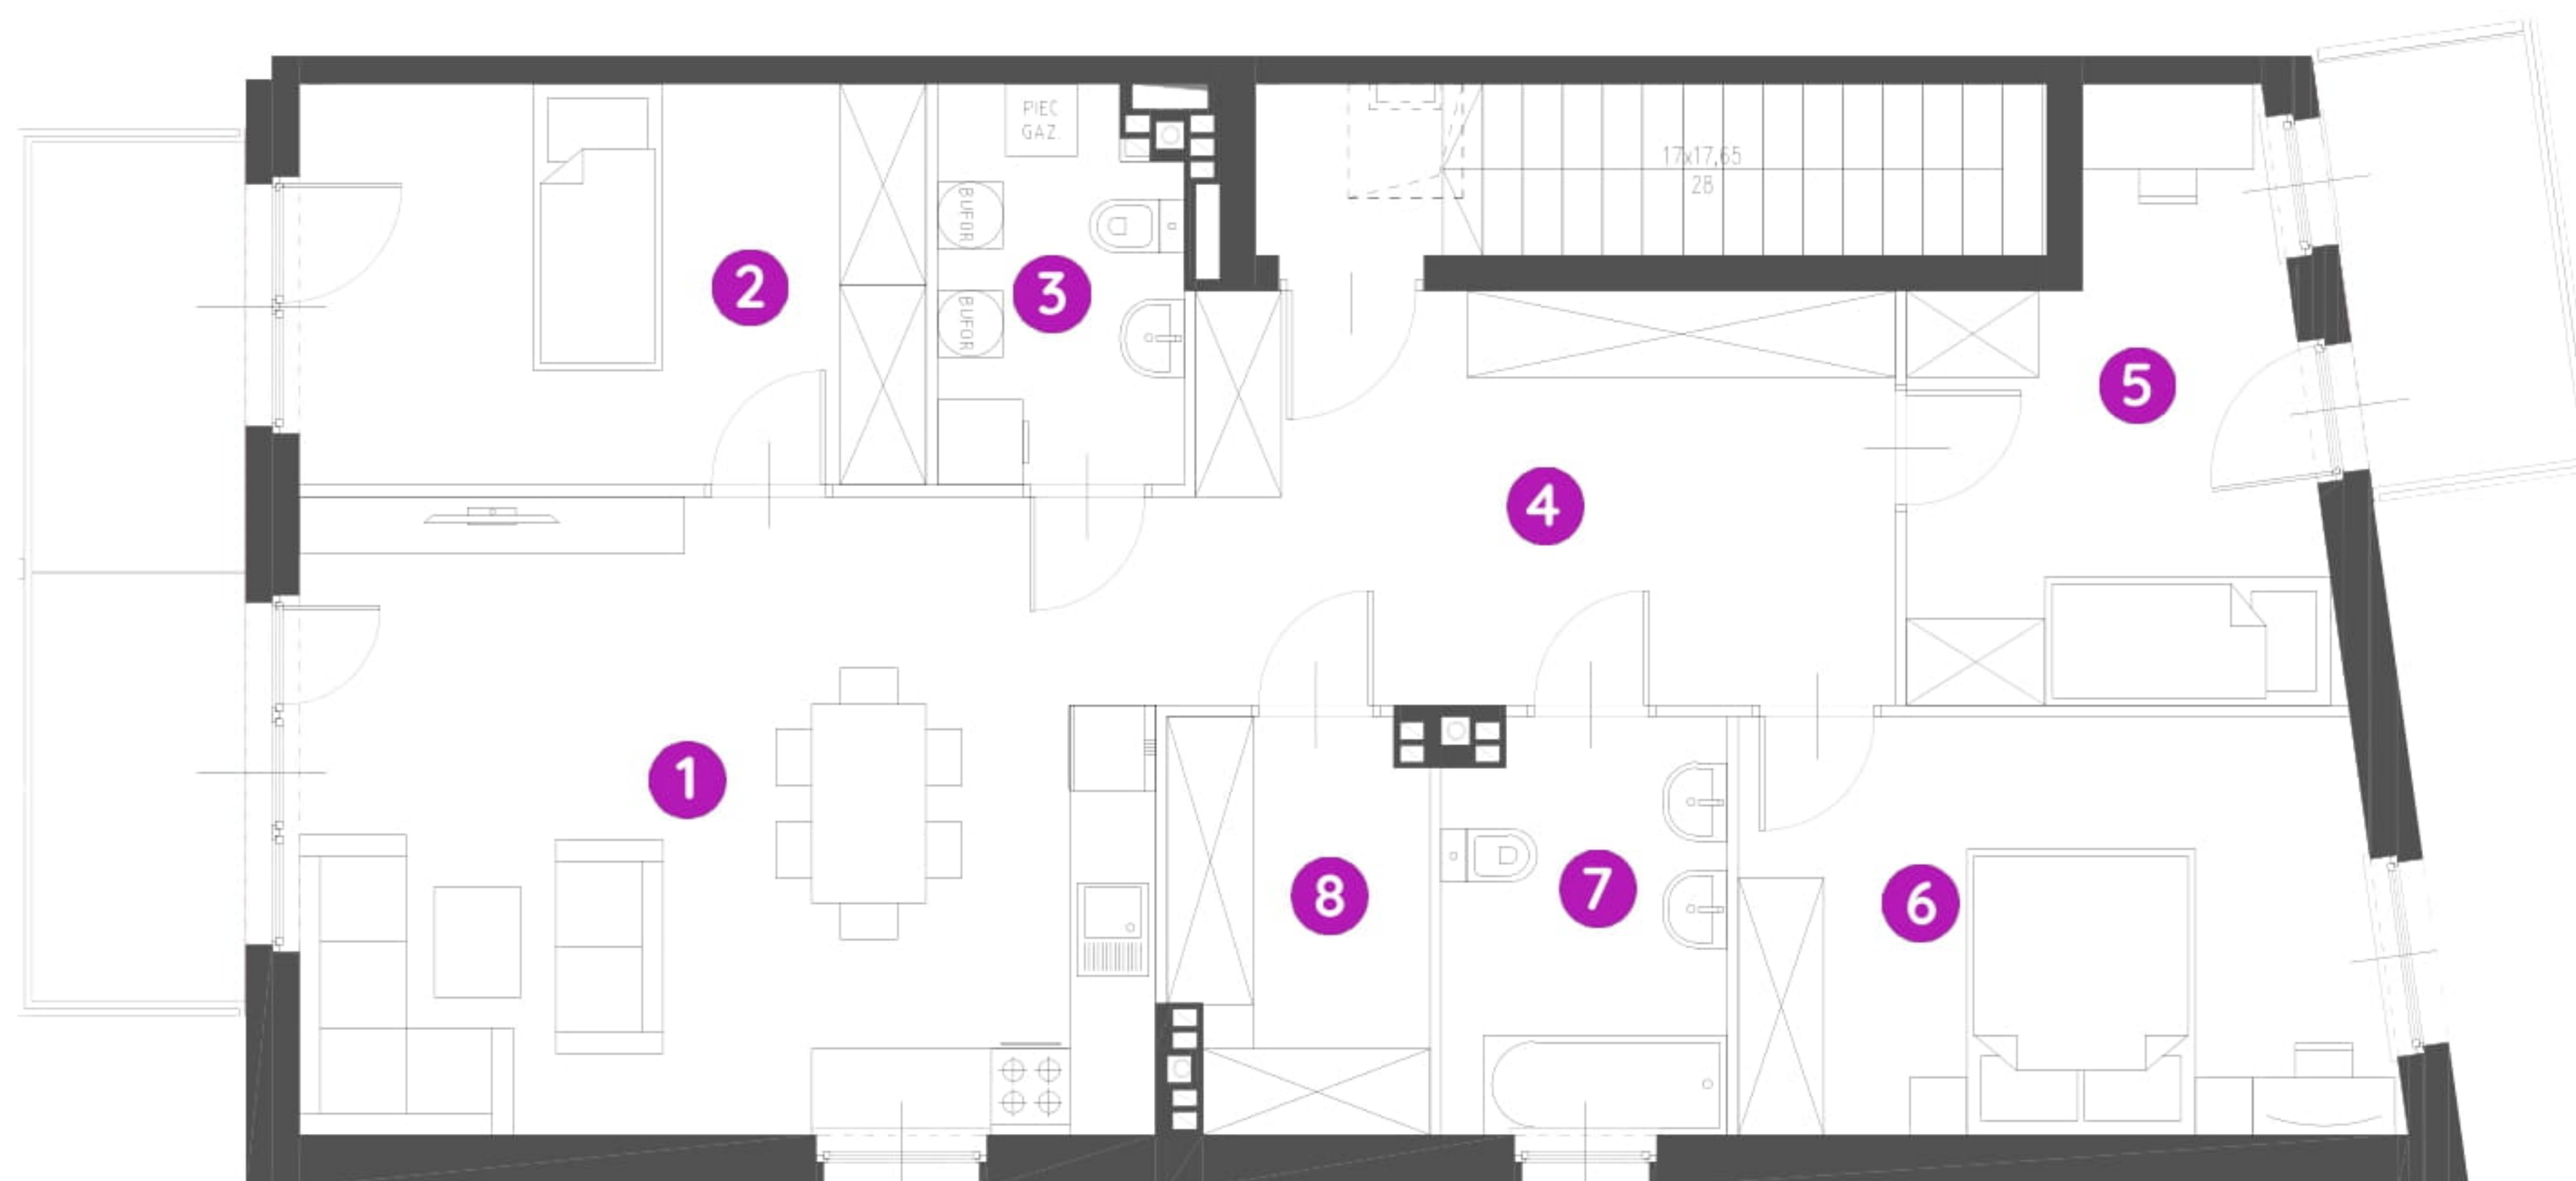

Murapol Osiedle Ferrovia

Wrocław | ul. Konduktorska

mieszkanie **43-48.A.1.48**

piętro **1**

budynek **48**

1.	salon z aneksem kuch.	26,95 m²
2.	sypialnia	12,12 m²
3.	pomieszczenie techniczne	4,48 m²
4.	przedpokój	13,98 m²
5.	sypialnia	10,13 m²
6.	sypialnia	12,93 m²
7.	łazienka	5,55 m²
8.	garderoba	4,93 m²

0 1 2 5m

Podziałka podana z tolerancją +/- 5%

Aranżacja mieszkania ma charakter poglądowy.

metraż

balkony
balkony

91,07 m²

9 m²
4,5 m²

Biuro Sprzedaży: Wrocław, ul. Konduktorska 10a -T: 71 784 70 91, M: wrocław@murapol.pl. Centrala: Bielsko-Biała, ul. Partyzantów 51, T: 33 819 33 33, M: sekretariat@murapol.pl, murapol.pl

UWAGA: Powierzchnia liczona wg PN-ISO 9836; 1997. Na etapie projektu wykonawczego i realizacji obiektu mogą wystąpić korekty w powierzchni lokali i układzie ścian, powierzchnia liczona w stanie wykończonym.