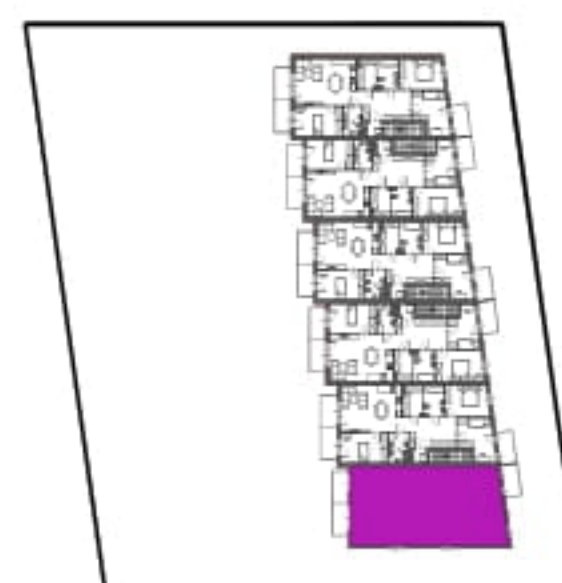

Murapol Osiedle Ferrovia

Wrocław | ul. Konduktorska

mieszkanie **43-48.A.1.48**

piętro **1**

budynek **48**

1.	salon z aneksem kuch.	26,95 m²
2.	sypialnia	12,12 m²
3.	pomieszczenie techniczne	4,48 m²
4.	przedpokój	13,98 m²
5.	sypialnia	10,13 m²
6.	sypialnia	12,93 m²
7.	łazienka	5,55 m²
8.	garderoba	4,93 m²

0 1 2 5m

Podziałka podana z tolerancją +/- 5%

Aranżacja mieszkania ma charakter poglądowy.

metraż

balkony
balkony

91,07 m²

9 m²
4,5 m²

Biuro Sprzedaży: Wrocław, ul. Konduktorska 10a -T: 71 784 70 91, M: wrocław@murapol.pl. Centrala: Bielsko-Biała, ul. Partyzantów 51, T: 33 819 33 33, M: sekretariat@murapol.pl, murapol.pl

UWAGA: Powierzchnia liczona wg PN-ISO 9836; 1997. Na etapie projektu wykonawczego i realizacji obiektu mogą wystąpić korekty w powierzchni lokali i układzie ścian, powierzchnia liczona w stanie wykończonym.