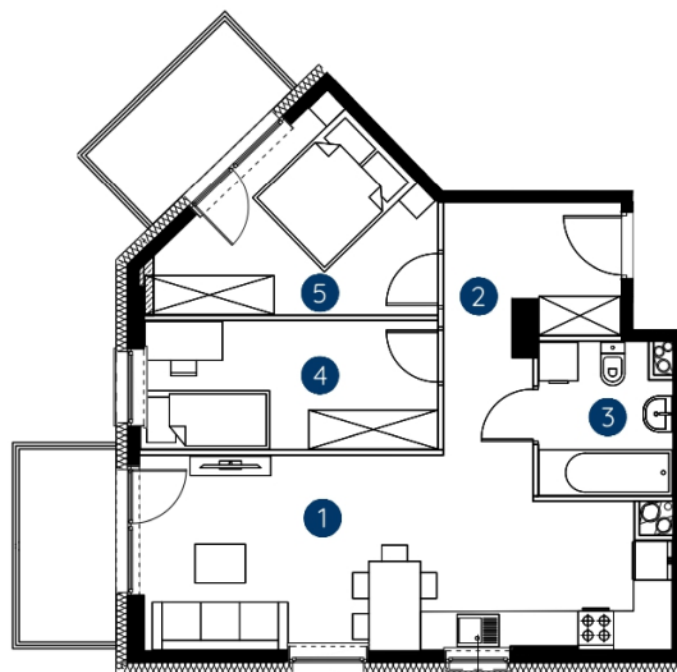

lokal 1.C.4.02

54,51 m²

piętro 4

budynek 1

**Murapol
Rivo**

Bydgoszcz, ul. Dworcowa

0 1 2 5m

Podziałka podana z tolerancją +/- 5%

1. salon z aneksem kuchennym	22,72 m ²
2. hol wejściowy	7,74 m ²
3. łazienka	4,64 m ²
4. sypialnia	9,01 m ²
5. sypialnia	10,40 m ²
metraż	54,51 m²

Schemat kondygnacji