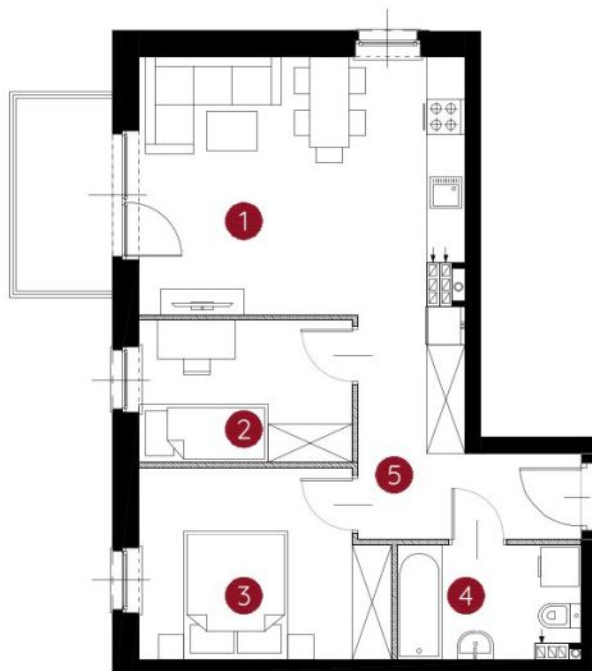

lokal 3.B.2.12

**50,21 m<sup>2</sup>**

piętro 2

budynek 3

Murapol  
Helio

Toruń, ul. Heweliusza

0 1 2 5m

Podziałka podana z tolerancją +/- 5%

- |                              |                      |
|------------------------------|----------------------|
| 1. salon z aneksem kuchennym | 23,08 m <sup>2</sup> |
| 2. sypialnia                 | 7,12 m <sup>2</sup>  |
| 3. sypialnia                 | 10,74 m <sup>2</sup> |
| 4. łazienka                  | 4,78 m <sup>2</sup>  |
| 5. przedpokój                | 4,49 m <sup>2</sup>  |

**metraż** 50,21 m<sup>2</sup>

**Schemat kondygnacji**