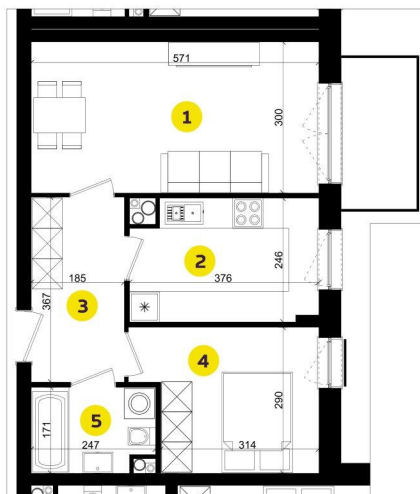

MIESZKANIE A6B

Pow.: 45,96m²

Piętro: 5

**NOWE
ZŁOTNO**

1. Salon	16,96m ²
2. Kuchnia	8,70m ²
3. Przedpokój	6,68m ²
4. Pokój	9,67m ²
5. Łazienka	3,95m ²

Powierzchnia: 45,96m²

Balkon: 4,50m²