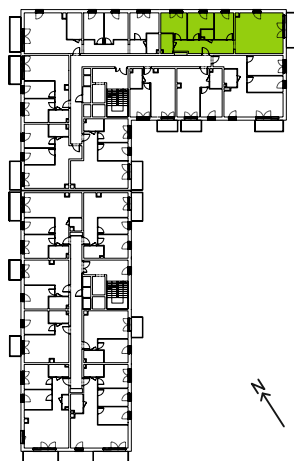

Ceglana Park.

nr 2/b/12

Powierzchnia **86,69 m²**

Piętro 1

Aranżacja mieszkania jest przykładowa

Powierzchnia **użytkowa**

salon z aneksem kuchennym	35,26 m ²
pokój 1	11,18 m ²
pokój 2	10,16 m ²
pokój 3	9,35 m ²
łazienka	4,23 m ²
wc	2,13 m ²
przedpokój	14,38 m ²
Razem	86,69 m²
+balkon	7,05 m ²

U nas nigdy nie płacisz za powierzchnię pod ścianami działowymi

Rzut kondygnacji **Piętro 1**

Plan osiedla **Budynek 2**