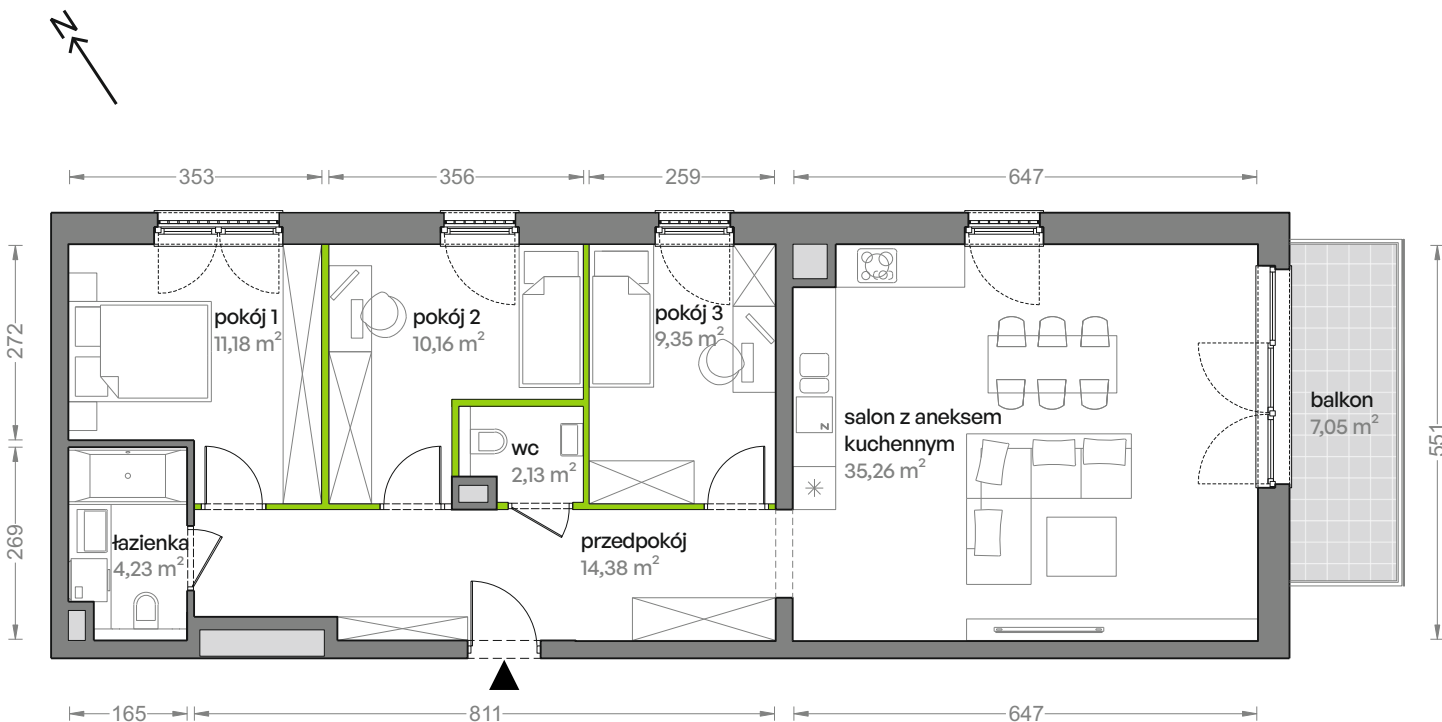

Ceglana Park.

nr 2/b/12

Powierzchnia **86,69 m²**

Piętro 1

Aranżacja mieszkania jest przykładowa

Powierzchnia **użytkowa**

salon z aneksem kuchennym	35,26 m ²
pokój 1	11,18 m ²
pokój 2	10,16 m ²
pokój 3	9,35 m ²
łazienka	4,23 m ²
wc	2,13 m ²
przedpokój	14,38 m ²
Razem	86,69 m²
+balkon	7,05 m ²

U nas nigdy nie płacisz za powierzchnię pod ścianami działowymi

Rzut kondygnacji **Piętro 1**

Plan osiedla **Budynek 2**