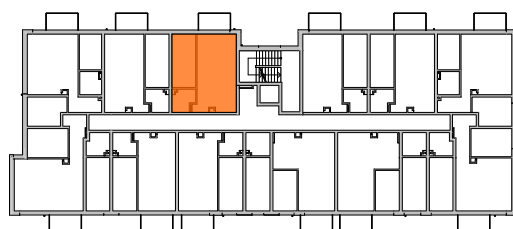

Koninko, ul. Radiowa

BLOK NR 2
MIESZKANIE M30 - II PIĘTRO

LOKALIZACJA BUDYNKU
NA OSIEDLU

LOKALIZACJA MIESZKANIA
W BUDYNKU

| MIESZKANIE | NR POM. | NAZWA POM. | POW. PODŁOGI [m ²] |
|------------|---------|-----------------------|--------------------------------|
| M30 | M30-01 | pokój dz.+aneks.kuch. | 26,04 |
| | M30-02 | pokój | 10,75 |
| | M30-03 | łazienka | 3,89 |
| | | | 40,68 m ² |