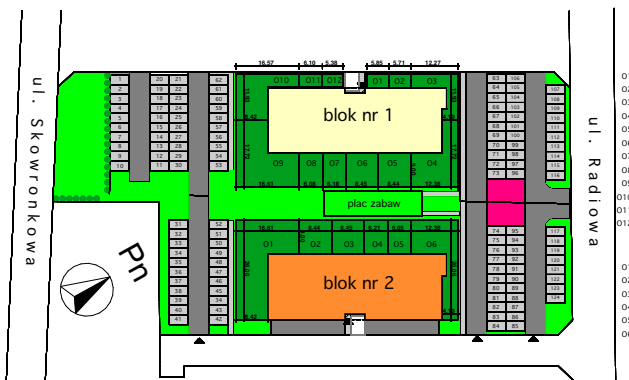

Koninko, ul. Radiowa

BLOK NR 2
MIESZKANIE M30 - II PIĘTRO

LOKALIZACJA BUDYNKU
NA OSIEDLU

LOKALIZACJA MIESZKANIA
W BUDYNKU

| MIESZKANIE | NR POM. | NAZWA POM. | POW. PODŁOGI [m ²] |
|------------|---------|-----------------------|--------------------------------|
| M30 | M30-01 | pokój dz.+aneks.kuch. | 26,04 |
| | M30-02 | pokój | 10,75 |
| | M30-03 | łazienka | 3,89 |
| | | | 40,68 m ² |