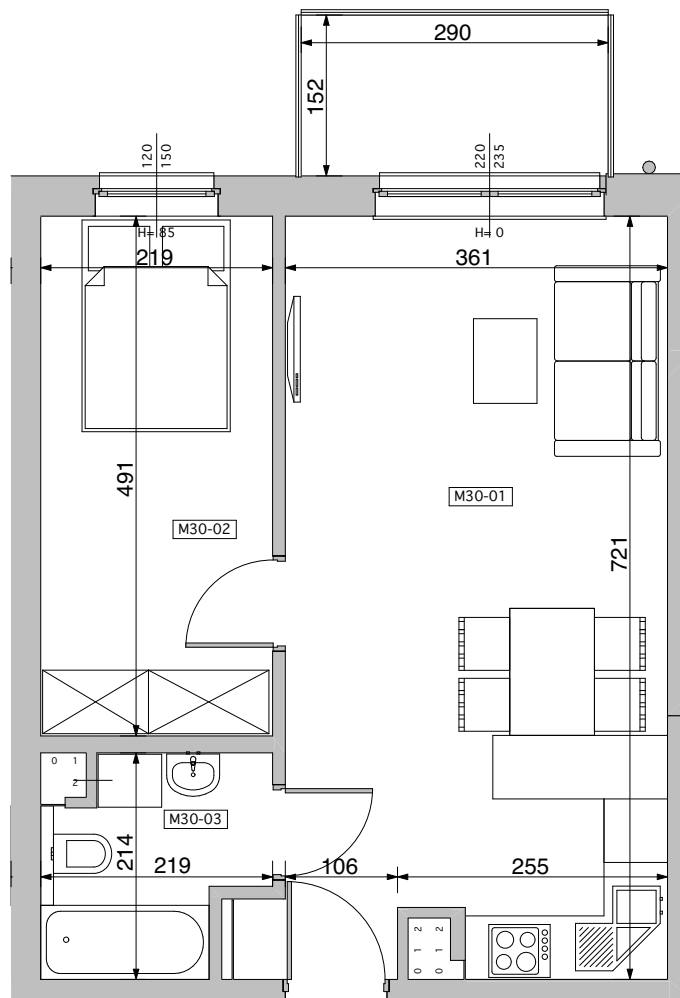

Koninko, ul. Radiowa

BLOK NR 2
MIESZKANIE M30 - II PIĘTRO

LOKALIZACJA BUDYNKU
NA OSIEDLU

LOKALIZACJA MIESZKANIA
W BUDYNKU

| MIESZKANIE | NR POM. | NAZWA POM. | POW. PODŁOGI [m ²] |
|------------|---------|-----------------------|--------------------------------|
| M30 | M30-01 | pokój dz.+aneks.kuch. | 26,04 |
| | M30-02 | pokój | 10,75 |
| | M30-03 | łazienka | 3,89 |
| | | | 40,68 m ² |