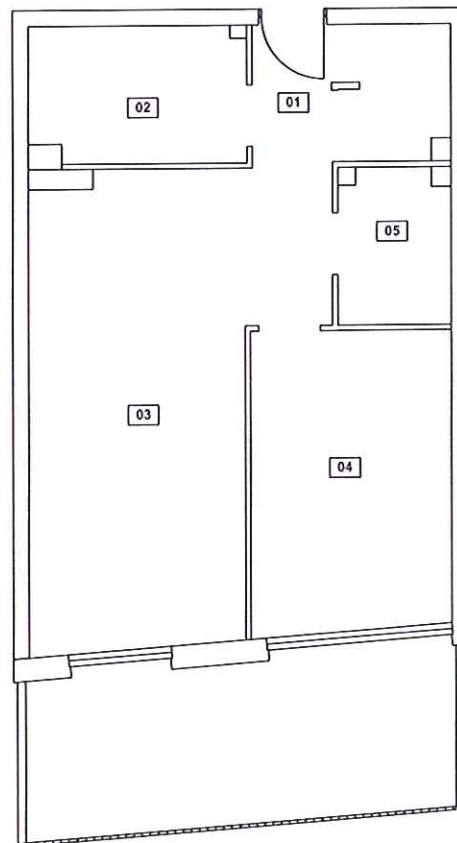

LOKAL MIESZKALNY NR 15

INWENTARYZACJA MIESZKANIA

Oblekt: Chorzów, ul. Długa 65

Kondygnacja: 3 piętro

Typ lokalu: mieszkanie

Norma nr: PN-ISO 9836:2015-12

Data opracowania: 02.2023

01	6,10 m ²
02	6,51 m ²
03	26,41 m ²
04	13,62 m ²
05	3,79 m ²
powierzchnia pod ściankami	2,51 m ²
SUMA	58,94 m ²