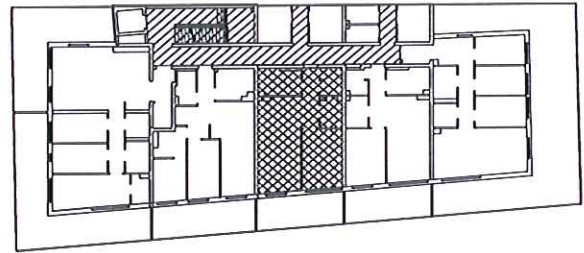

LOKAL MIESZKALNY NR 15

INWENTARYZACJA MIESZKANIA

Oblekt: Chorzów, ul. Długa 65

Kondygnacja: 3 piętro

Typ lokalu: mieszkanie

Norma nr: PN-ISO 9836:2015-12

Data opracowania: 02.2023

01	6,10 m ²
02	6,51 m ²
03	26,41 m ²
04	13,62 m ²
05	3,79 m ²
powierzchnia pod ściankami	2,51 m ²
SUMA	58,94 m ²