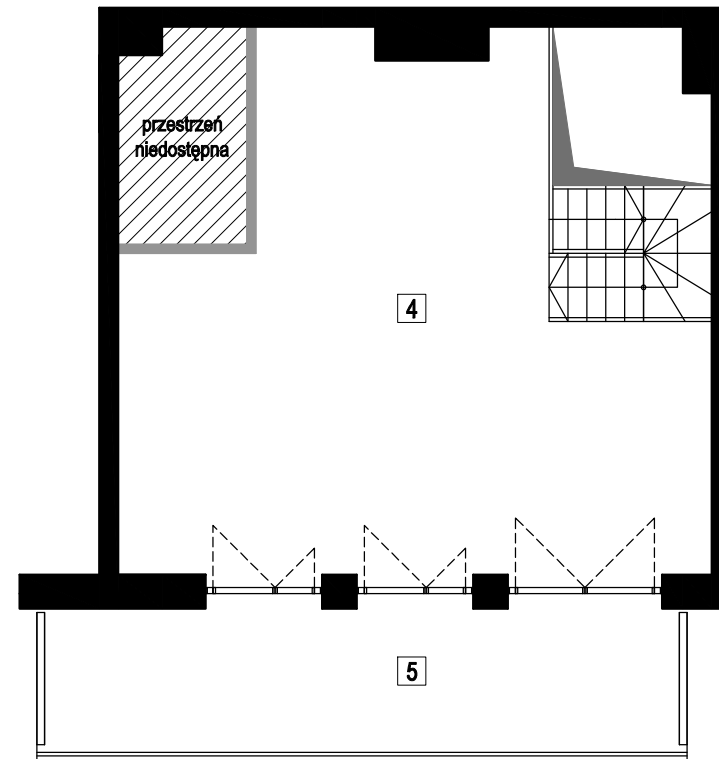

# MIESZKANIE 5.4

## POZIOM 1

## ANTRESOLA

0 5[m]

1	POKÓJ DZIENNY Z ANEKSEM KUCHENNYM	50,32 m <sup>2</sup>
2	ŁAZIENKA	4,68 m <sup>2</sup>
SUMA		55,00 m <sup>2</sup>
3	BALKON	17,02 m <sup>2</sup>
4	ANTRESOLA	42,39 m <sup>2</sup>
SUMA P1 + ANTRESOLA		97,39 m <sup>2</sup>
5	BALKON	17,82 m <sup>2</sup>