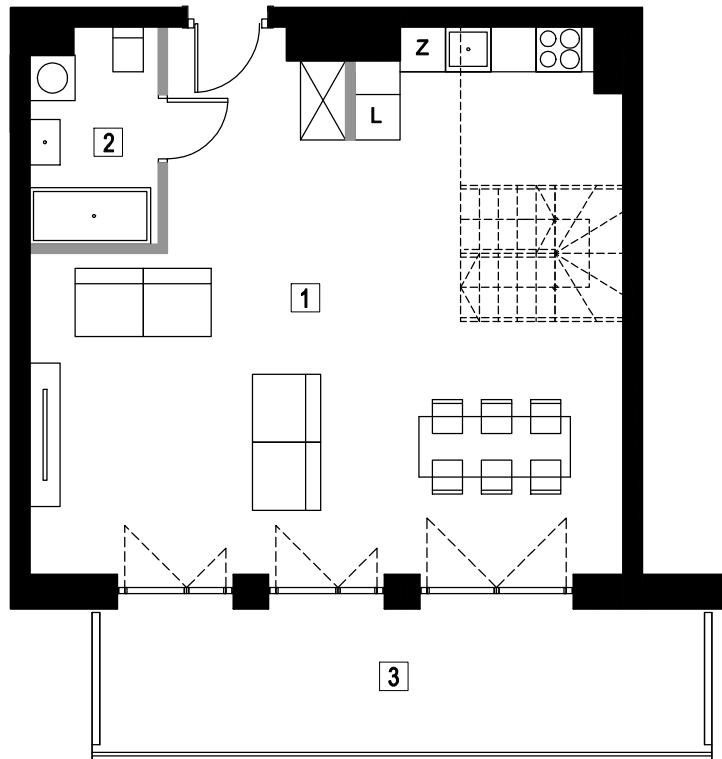

# MIESZKANIE 5.4

## POZIOM 1

## ANTRESOLA

0 5[m]

1	POKÓJ DZIENNY Z ANEKSEM KUCHENNYM	50,32 m <sup>2</sup>
2	ŁAZIENKA	4,68 m <sup>2</sup>
SUMA		55,00 m <sup>2</sup>
3	BALKON	17,02 m <sup>2</sup>
4	ANTRESOLA	42,39 m <sup>2</sup>
SUMA P1 + ANTRESOLA		97,39 m <sup>2</sup>
5	BALKON	17,82 m <sup>2</sup>