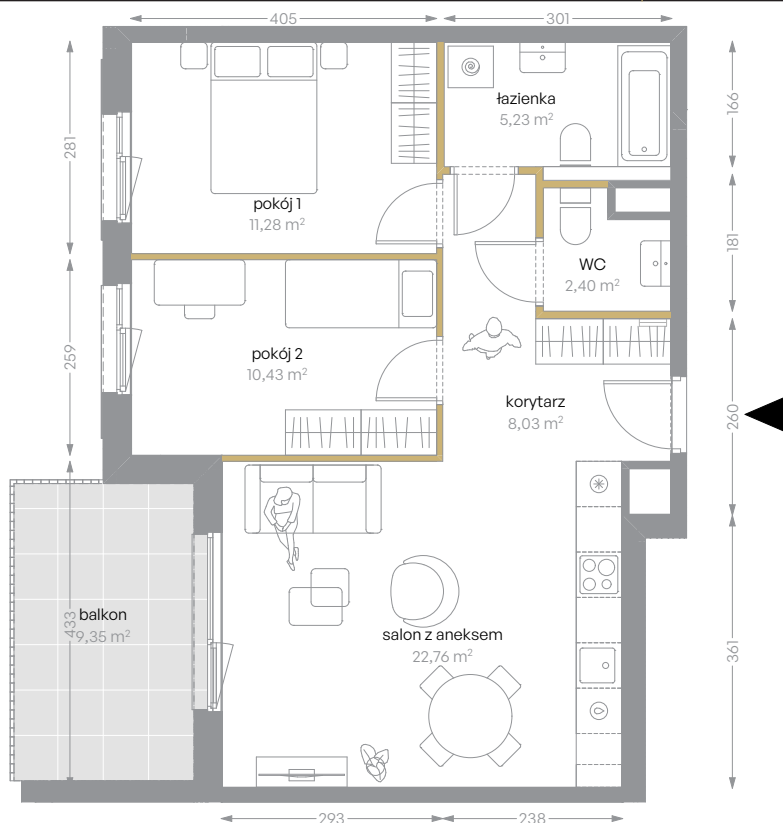

KRÓLOWEJ JADWIGI ⁵¹

nr B/11

Powierzchnia **60,13 m²**

Piętro 1

Aranżacja mieszkania jest przykładowa

Powierzchnia użytkowa

salon z aneksem	22,76 m ²
pokój 1	11,28 m ²
pokój 2	10,43 m ²
łazienka	5,23 m ²
wc	2,40 m ²
korytarz	8,03 m ²
Razem	60,13 m²
+balkon	9,35 m ²

Rzut kondygnacji Piętro 1

Plan osiedla Budynek B