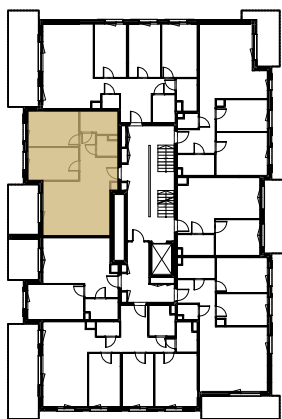

KRÓLOWEJ JADWIGI ⁵¹

nr B/11

Powierzchnia **60,13 m²**

Piętro 1

Aranżacja mieszkania jest przykładowa

Powierzchnia użytkowa

salon z aneksem	22,76 m ²
pokój 1	11,28 m ²
pokój 2	10,43 m ²
łazienka	5,23 m ²
wc	2,40 m ²
korytarz	8,03 m ²
Razem	60,13 m²
+balkon	9,35 m ²

Rzut kondygnacji Piętro 1

Plan osiedla Budynek B