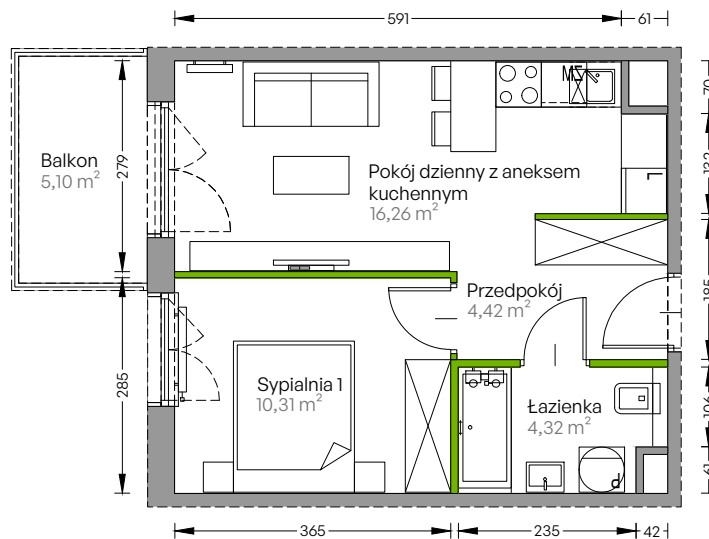

Centralna Vita.

nr F.149

Powierzchnia **35,31 m²**

Piętro 1

Aranżacja mieszkania jest przykładowa

Powierzchnia użytkowa

przedpokój	4,42 m ²
pokój dzienny z aneksem kuchennym	16,26 m ²
sypialnia 1	10,31 m ²
łazienka	4,32 m ²
Razem	35,31 m²
+ balkon	5,10 m ²

Rzut kondygnacji Piętro 1

Plan osiedla Budynek F

U nas nigdy nie płacisz za powierzchnię pod ścianami działowymi!

Powierzchnia użytkowa wg PN-ISO 9836:1997