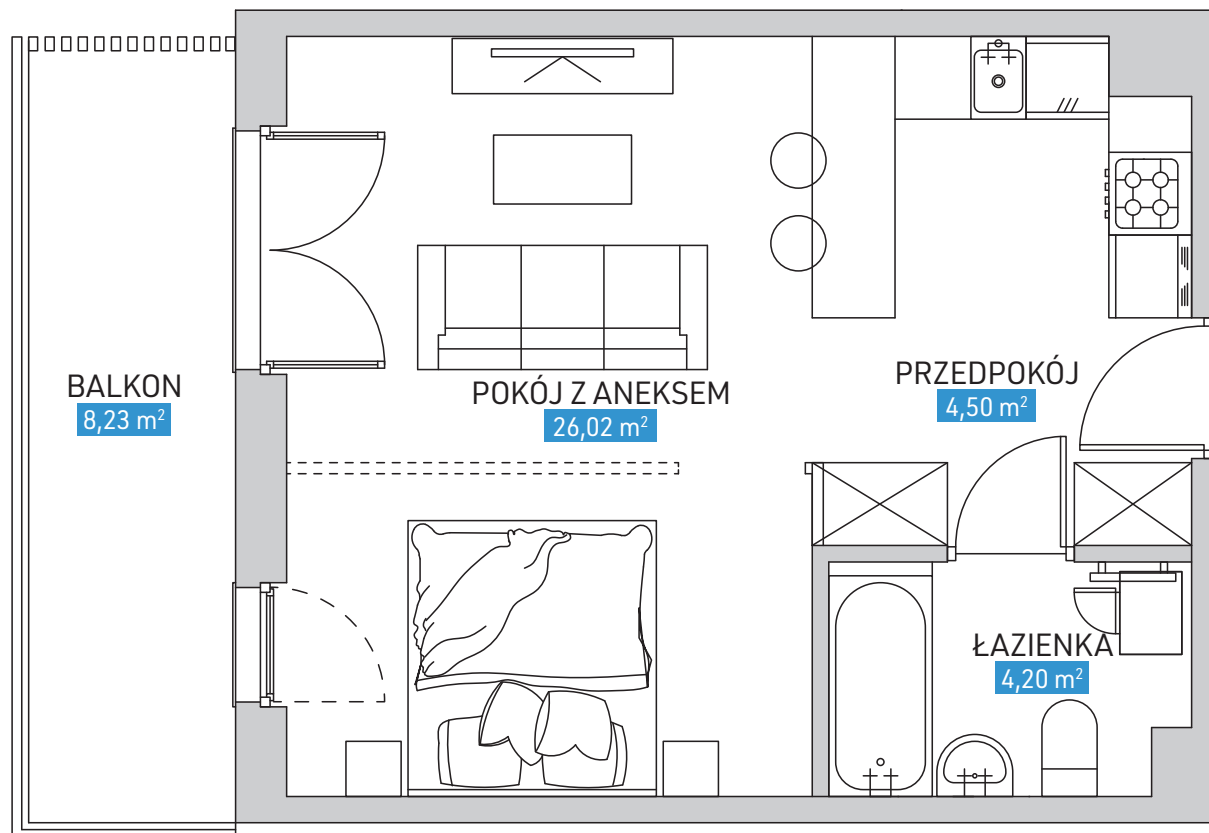

WILLA ZALESIE

ul. Kobierzyńska 145 | Kraków

Piętro 1	Mieszkanie 4
Przedpokój	4,50 m ²
Łazienka	4,20 m ²
Pokój z an. kuchennym	26,02 m ²
Balkon	8,23 m ²
POW. UŻYTKOWA	34,72 m²