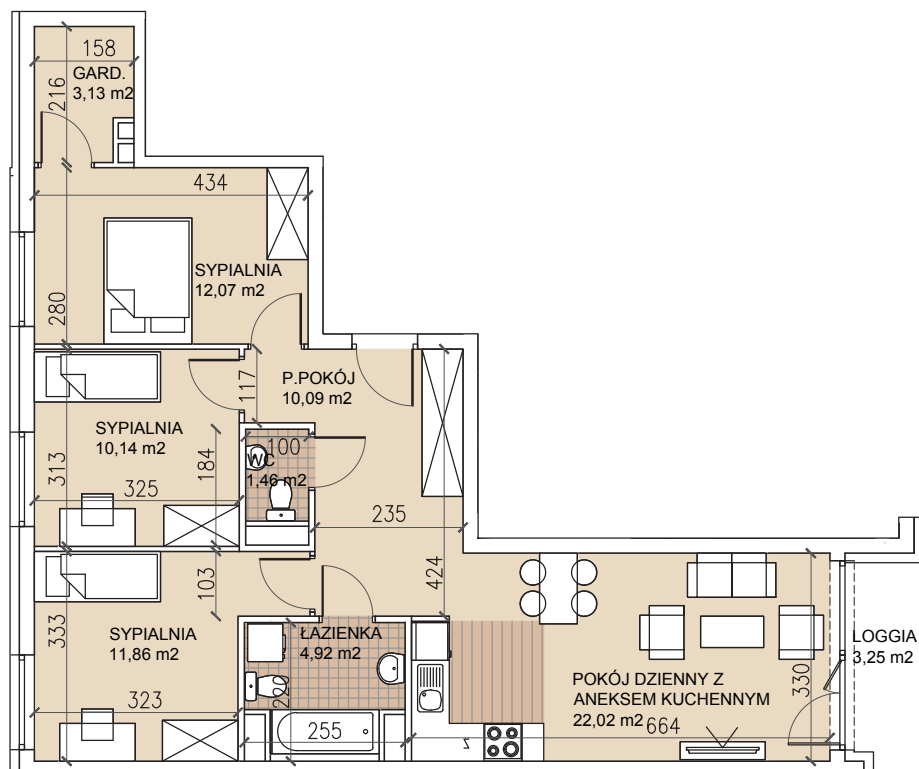

ul. Lothara Herbsta

powierzchnia użytkowa **75,69** m²

pokój dzienny z aneksem kuch.	22,02 m ²
sypialnia	12,07 m ²
sypialnia	11,86 m ²
sypialnia	10,14 m ²
garderoba	3,13 m ²
łazienka	4,92 m ²
wc	1,46 m ²
przedpokój	10,09 m ²
loggia	3,25 m ²