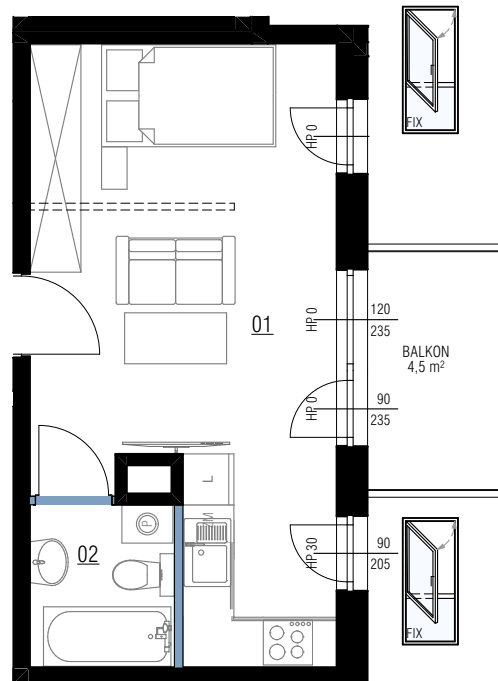

PIĘTRO

LOKAL M.1.28

NR MIESZKANIA

 Powierzchnia użytkowa: 25,7m²

Ilość pokoi: 1

Piętro: 1

NR POM.	NAZWA POM.	POW. UŻYTKOWA
01	Pokój z kuchnią	22,5
02	Łazienka	3,2

- Okno ze stałym
doświetlaniem dolnym

LEGENDA:

-  - Ściany nierozbieralne
-  - Ściany działowe z możliwością zmiany aranżacji
-  - Ściany działowe z możliwością rozbiórki
-  - Możliwość wydzielenia dodatkowego pomieszczenia