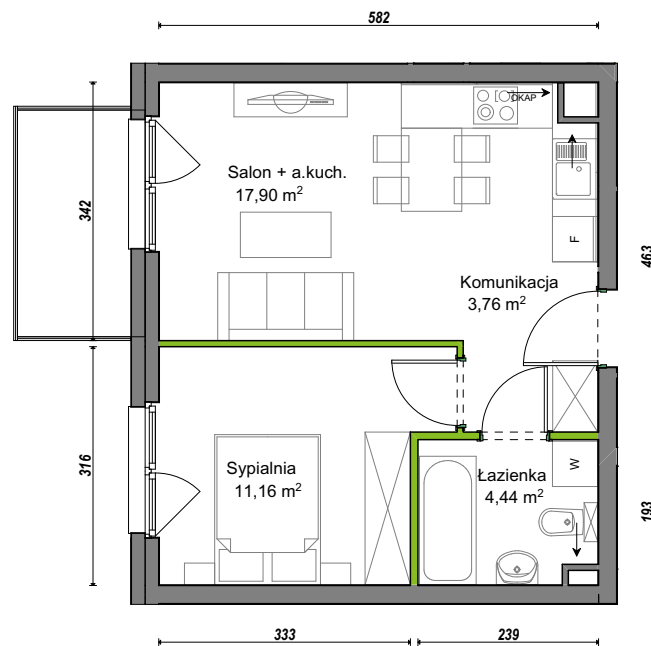

## nr D1/D/07

Powierzchnia 37,26 m<sup>2</sup>

Piętro 2

Aranżacja mieszkania jest przykładowa.

### Powierzchnia użytkowa

Komunikacja	3,76 m <sup>2</sup>
Łazienka	4,44 m <sup>2</sup>
Salon + a.kuch.	17,90 m <sup>2</sup>
Sypialnia	11,16 m <sup>2</sup>
<b>Razem</b>	<b>37,26 m<sup>2</sup></b>
+Balkon	4,50 m <sup>2</sup>