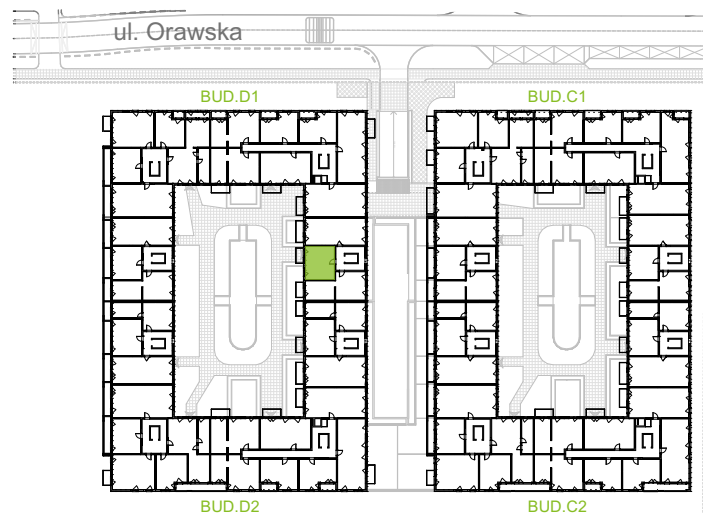

Rzut kondygnacji Piętro 2

U nas nigdy nie płacisz za powierzchnię pod ścianami dzielowymi.