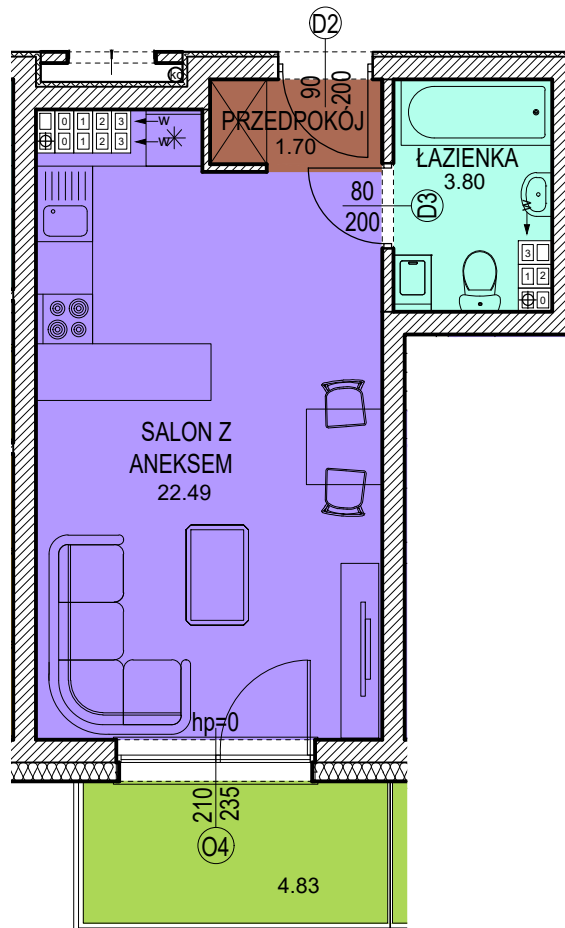

Osiedle
Zuchów

SCHEMAT BUDYNKU
LOKALIZACJA MIESZKANIA

ŁÓDŹ ul. ZUCHÓW

BUDYNEK:

A

KONDYGNACJA:

3 PIĘTRO (+3)

NUMER MIESZKANIA:

24

TYP LOKALU:

1P+aK

POWIERZCHNIA:
BEZ BALKONÓW

27,99 m²

0 1m 2m 3m 4m 5m

INWESTOR:

 **VARITEX**