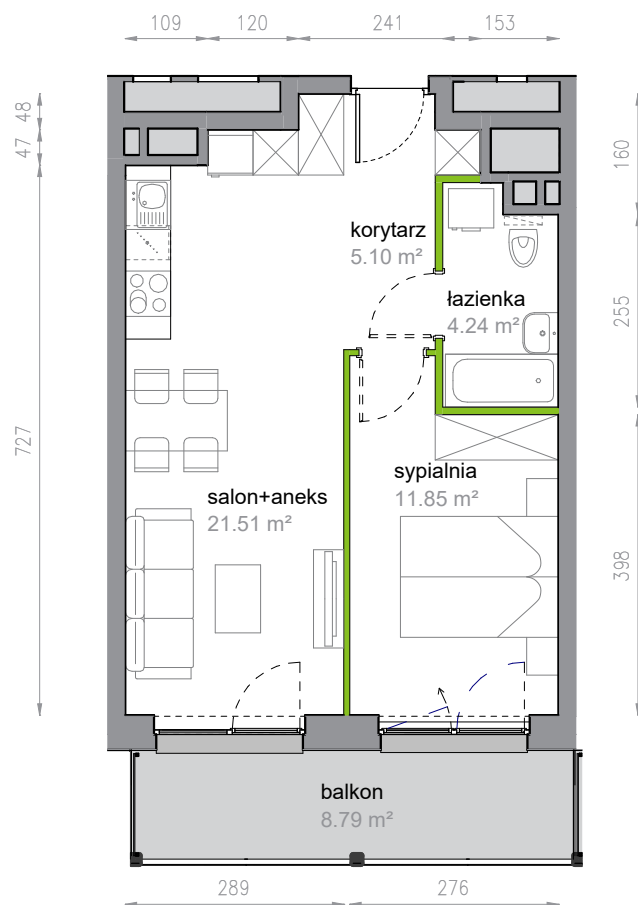

Piękna Vita.

2/2/8

Powierzchnia 42.70 m²

Piętro 2

Aranżacja mieszkania jest przykładowa

Powierzchnia użytkowa

korytarz	5.10 m ²
salon+aneks	21.51 m ²
sypialnia	11.85 m ²
łazienka	4.24 m ²
Razem	42.70 m²
+ balkon	8.79 m ²

Rzut kondygnacji Piętro 2

Plan osiedla Klatka 2

U nas nigdy nie płacisz za powierzchnię pod ścianami działowymi