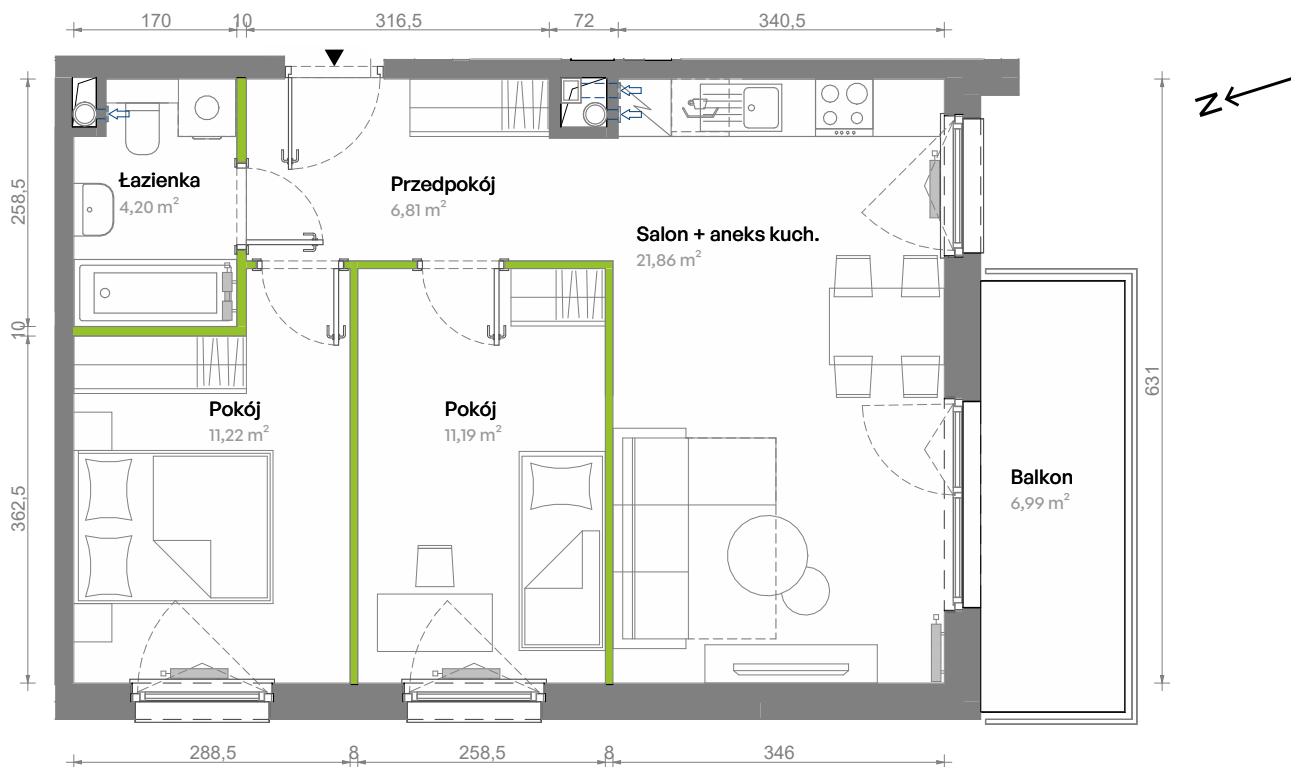

Południe Vita.

nr B2.01.12

Powierzchnia **55,28 m²**

Piętro **01**

Aranżacja mieszkania jest przykładowa.
Podano orientacyjne wymiary pomieszczeń.

Powierzchnia **użytkowa**

Rzut kondygnacji **Piętro 01**

Plan osiedla **Budynek B2**

Przedpokój	6,81 m ²
Salon + aneks kuch.	21,86 m ²
Pokój	11,19 m ²
Pokój	11,22 m ²
Łazienka	4,20 m ²
Razem	55,28 m²
+ Balkon	6,99 m ²

U nas nigdy nie płacisz za powierzchnię pod ścianami działowymi