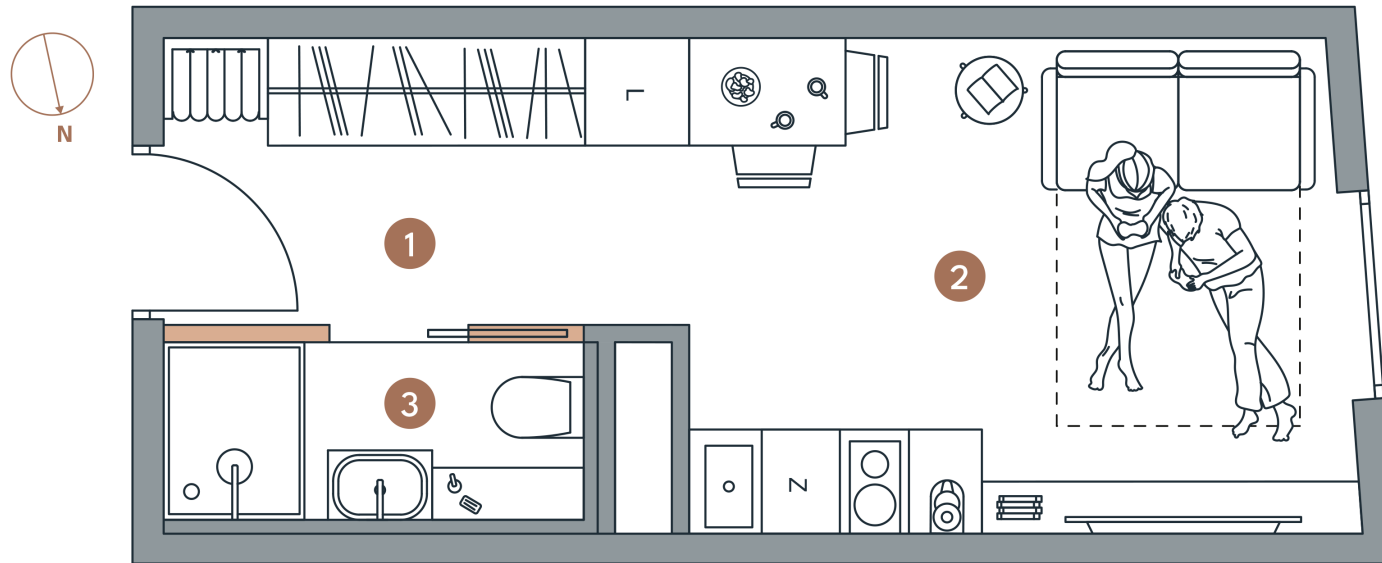

Lokal

Powierzchnia

Piętro

Pokoje

Powierzchnie

3.7

18,11 M²

3

1

1 . Przedpokój	4,87 m ²
2 . Pokój z aneks. kuch.	10,63 m ²
3 . Łazienka	2,61 m ²
SUMA	18,11 m ²

LEGENDA

Ściany niedemontowane

Ściany możliwe do demontażu

STAROWIEJSKA 3

sprzedaz@atelicapital.com | +48 324 416 163 | starowiejska3.pl