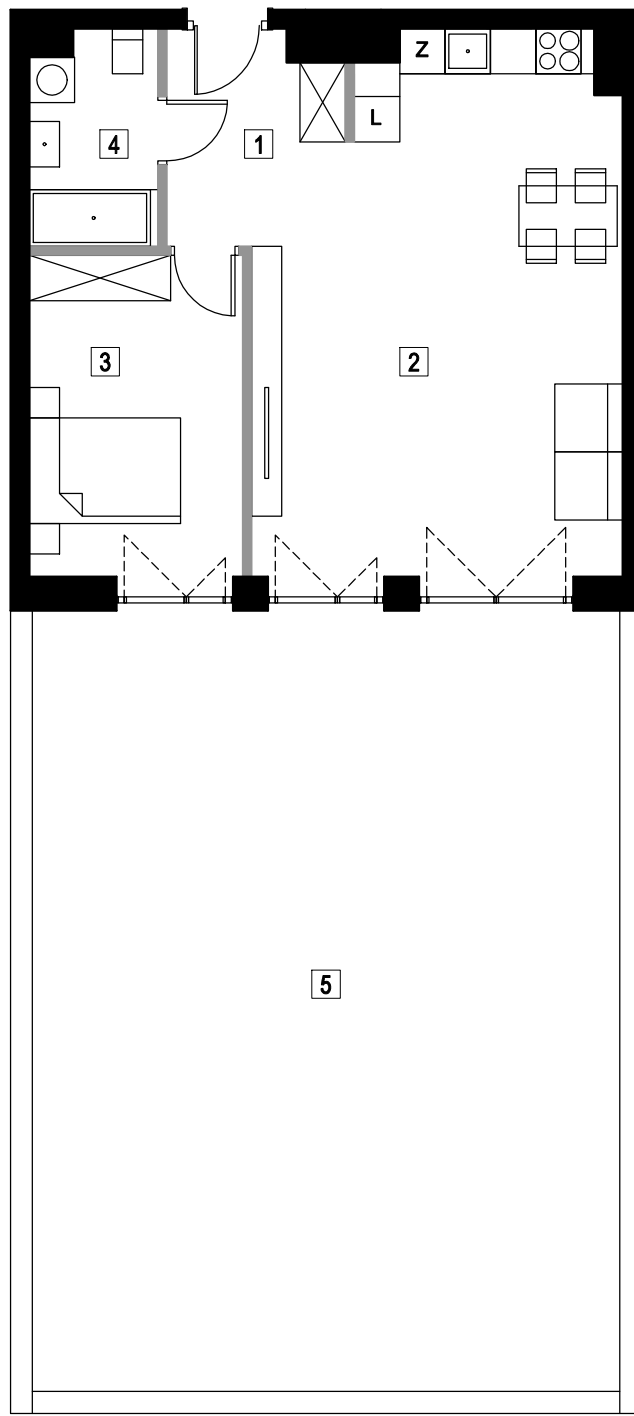

# MIESZKANIE 1.4

1	KOMUNIKACJA	6,45 m <sup>2</sup>
2	POKÓJ DZIENNY Z ANEKSEM KUCHENNYM	31,24 m <sup>2</sup>
3	POKÓJ	11,98 m <sup>2</sup>
4	ŁAZIENKA	4,68 m <sup>2</sup>
SUMA		54,35 m <sup>2</sup>
5	TARAS	80,77 m <sup>2</sup>