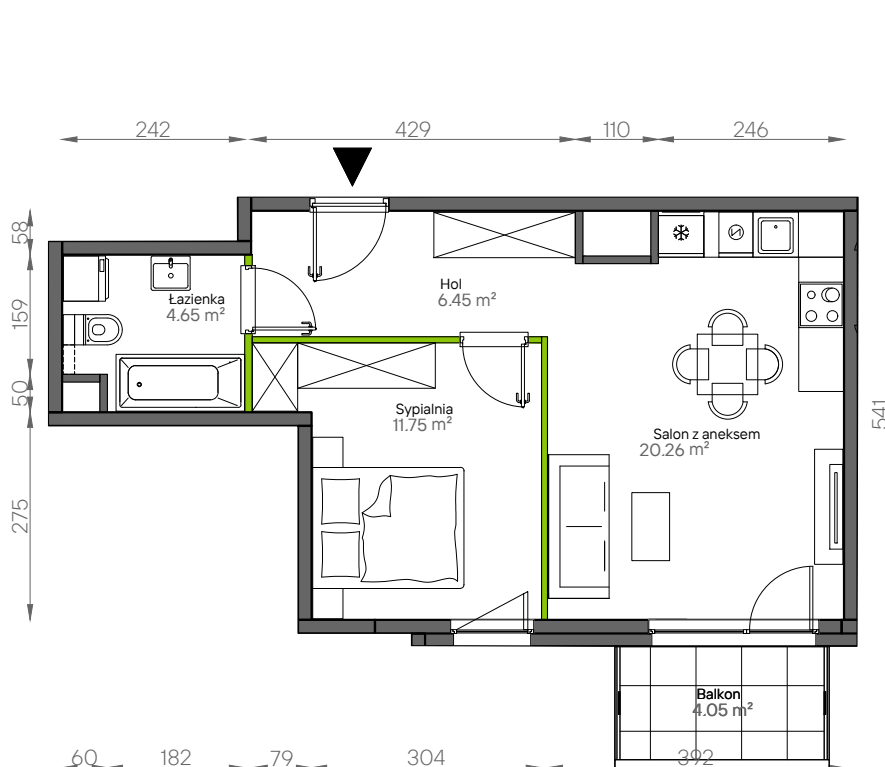

Aleje Praskie.

nr 26

Powierzchnia **43,11 m²**

Piętro **3**

Aranżacja mieszkania jest przykładowa.

Powierzchnia **użytkowa**

hol wejściowy	6.45 m ²
łazienka	4.65 m ²
sypialnia	11.75 m ²
salon z aneksem	20.26 m ²
Razem	43.11 m²
+balkon	4.05 m ²

Rzut kondygnacji **Piętro 3**

Plan osiedla **Budynek 9**

U nas nigdy nie płacisz za powierzchnię pod ścianami działowymi.