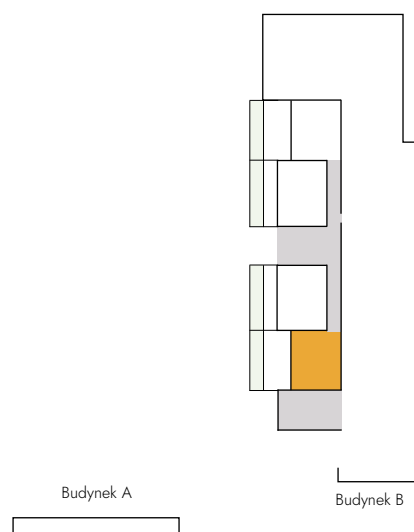

## Łódź, Pomorska 72/74

Lokal: B 0.1

Powierzchnia: 52,50 m<sup>2</sup>

Piętro: 0

Liczba pokoi: 2

Ekspozycja: zach

1. POKÓJ Z AN. KUCH.	25,13 m <sup>2</sup>
2. POKÓJ 1	14,43 m <sup>2</sup>
3. ŁAZIENKA	5,14 m <sup>2</sup>
4. PRZEDPOKÓJ	7,80 m <sup>2</sup>
5. TARAS	33,01 m <sup>2</sup>
6. Ogród	16,23 m <sup>2</sup>

Rzut kondygnacji

Oznaczenia graficzne rysunku

- lokal mieszkalny
- klatki i korytarze
- ogródki