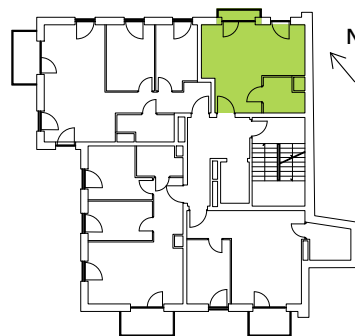

Jesionowa Vita

nr B/2/4

Powierzchnia **29,89 m²** Piętro **2**

Powierzchnia **użytkowa**

Rzut kondygnacji **Piętro 2**

Plan osiedla **Budynek B**

hol	5,01 m ²
łazienka	4,14 m ²
salon z aneksem kuchennym	20,74 m ²
Razem	29,89 m²
+balkon	1,50 m ²

Aranżacja mieszkania jest przykładowa. Podano orientacyjne wymiary pomieszczeń. Wszystkie elementy wyposażenia mieszkania, meble kuchenne, łazienkowe, pokojowe należy wykonać we własnym zakresie