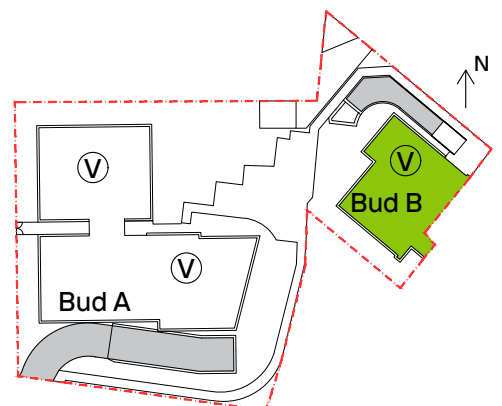

Jesionowa Vita

nr B/2/4

Powierzchnia **29,89 m²** Piętro **2**

Powierzchnia **użytkowa**

Rzut kondygnacji **Piętro 2**

Plan osiedla **Budynek B**

hol	5,01 m ²
łazienka	4,14 m ²
salon z aneksem kuchennym	20,74 m ²
Razem	29,89 m²
+balkon	1,50 m ²