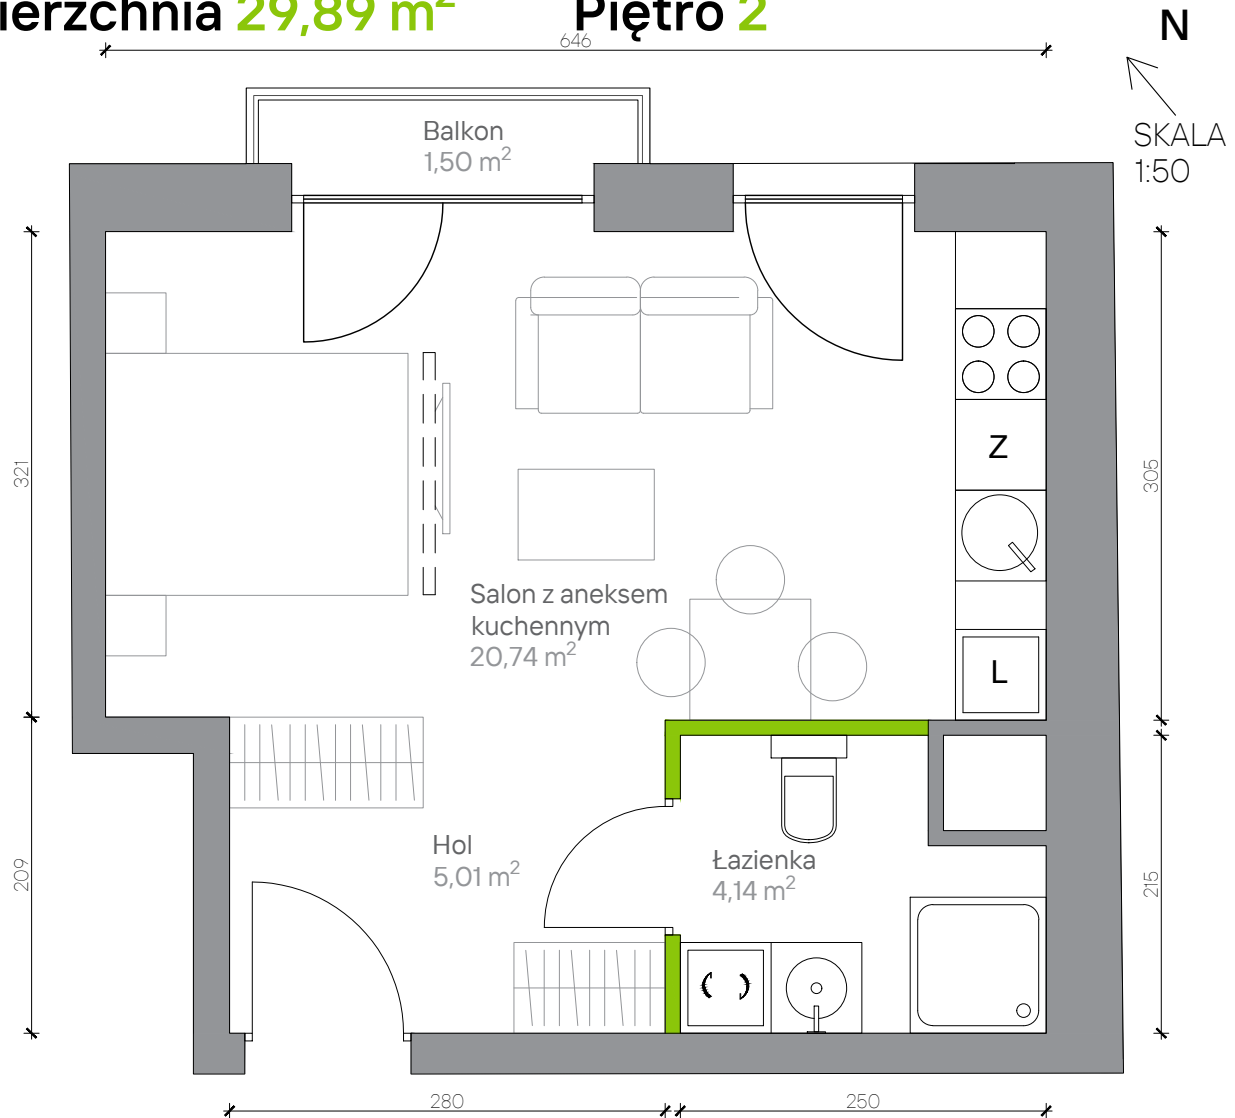

Jesionowa Vita

nr B/2/4

Powierzchnia **29,89 m²** Piętro **2**

Powierzchnia **użytkowa**

Rzut kondygnacji **Piętro 2**

Plan osiedla **Budynek B**

hol	5,01 m ²
łazienka	4,14 m ²
salon z aneksem kuchennym	20,74 m ²
Razem	29,89 m²
+balkon	1,50 m ²

Aranżacja mieszkania jest przykładowa. Podano orientacyjne wymiary pomieszczeń. Wszystkie elementy wyposażenia mieszkania, meble kuchenne, łazienkowe, pokojowe należy wykonać we własnym zakresie