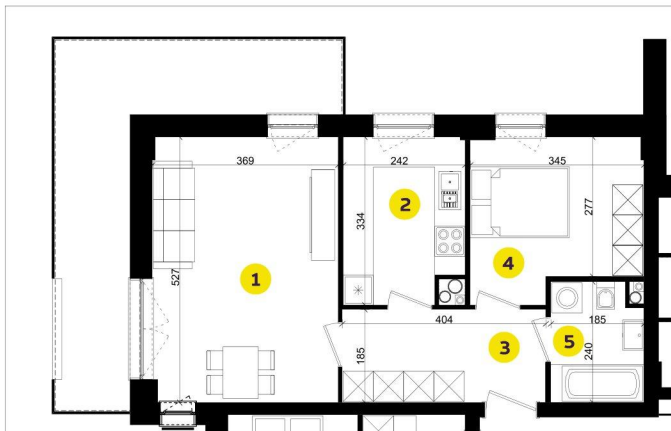

MIESZKANIE F3E

Pow.: 48,53m²

Piętro: 2

**NOWE
ZŁOTNO**

1. Salon	19,19m ²
2. Kuchnia	7,60m ²
3. Przedpokój	7,36m ²
4. Pokój	10,22m ²
5. Łazienka	4,16m ²

Powierzchnia: 48,53m²

Balkon: 17,14m²