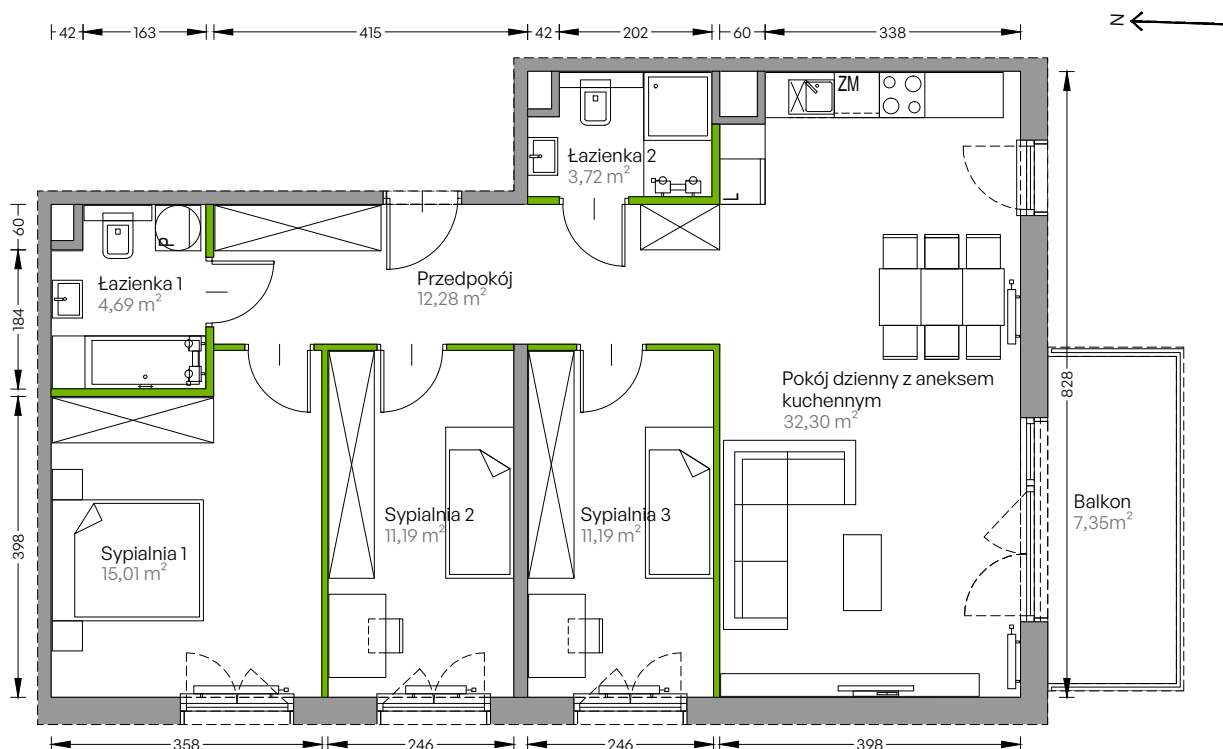

Centralna Vita

nr F.065

Powierzchnia **90,38 m²**

Piętro 7

Aranżacja mieszkania jest przykładowa

Powierzchnia użytkowa

przedpokój	12,28 m ²
sypialnia 1	15,01 m ²
sypialnia 2	11,19 m ²
sypialnia 3	11,19 m ²
pokój dzienny z aneksem kuchennym	32,30 m ²
łazienka 1	4,69 m ²
łazienka 2	3,72 m ²
Razem	90,38 m²
+ balkon	7,35 m ²

Rzut kondygnacji Piętro 7

Plan osiedla Budynek F

U nas nigdy nie płacisz za powierzchnię pod ścianami działowymi!

Powierzchnia użytkowa wg PN-ISO 9836:1997