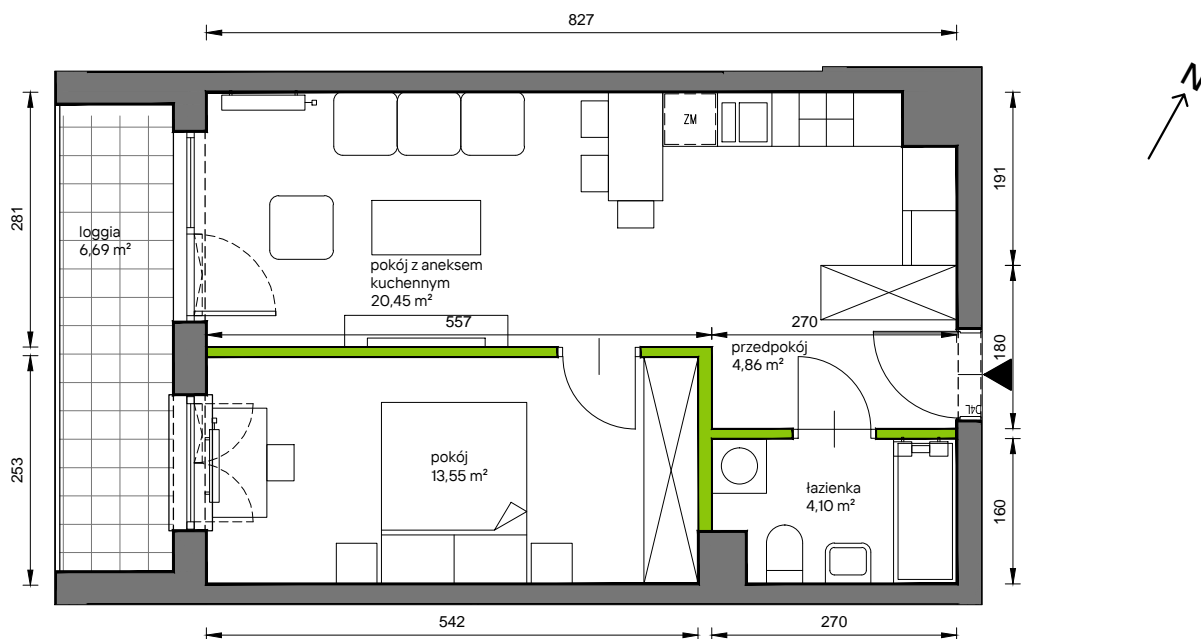

Słoneczne Miasteczko

nr B.050

Powierzchnia **42,96 m²**

Piętro 4

Aranżacja mieszkania jest przykładowa

przedpokój	4,86 m ²
łazienka	4,10 m ²
pokój z aneksem kuchennym	20,45 m ²
pokój	13,55 m ²
Razem	42,96 m²
+loggia	6,69 m ²

U nas nigdy nie płacisz za powierzchnię pod ścianami działowymi

Rzut kondygnacji **Piętro 4**

Plan osiedla **Budynek B**