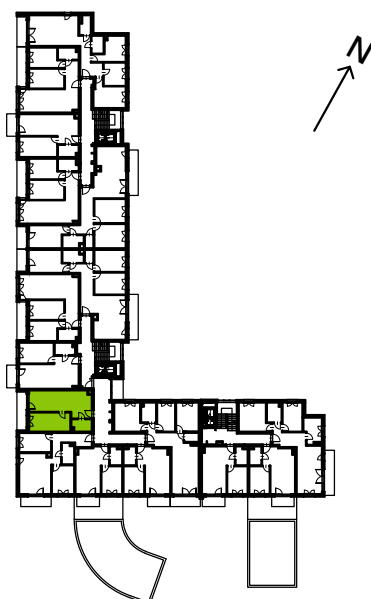

Słoneczne Miasteczko

nr B.050

Powierzchnia **42,96 m²**

Piętro 4

Aranżacja mieszkania jest przykładowa

przedpokój	4,86 m ²
łazienka	4,10 m ²
pokój z aneksem kuchennym	20,45 m ²
pokój	13,55 m ²
Razem	42,96 m²
+loggia	6,69 m ²

U nas nigdy nie płacisz za powierzchnię pod ścianami działowymi

Rzut kondygnacji **Piętro 4**

Plan osiedla **Budynek B**