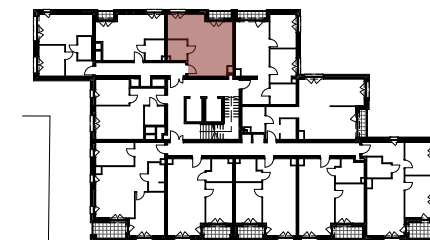

#### Rodzaje ścian

- ściany z możliwością demontażu
- ściany bez możliwości demontażu

#### Rodzaje okien

- R/U rozwierno uchylne
- R rozwierno
- S stałe

# KAPITANAT GARBARY

2 piętro 1 pokoje

zestawienie powierzchni [m<sup>2</sup>]

01	Korytarz	5,57
02	Łazienka	4,36
03	Aneks sypialny	8,86
04	Salon + aneks kuchenny	19,14
	<b>razem</b>	<b>37,93</b>
05	Loggia	1,70