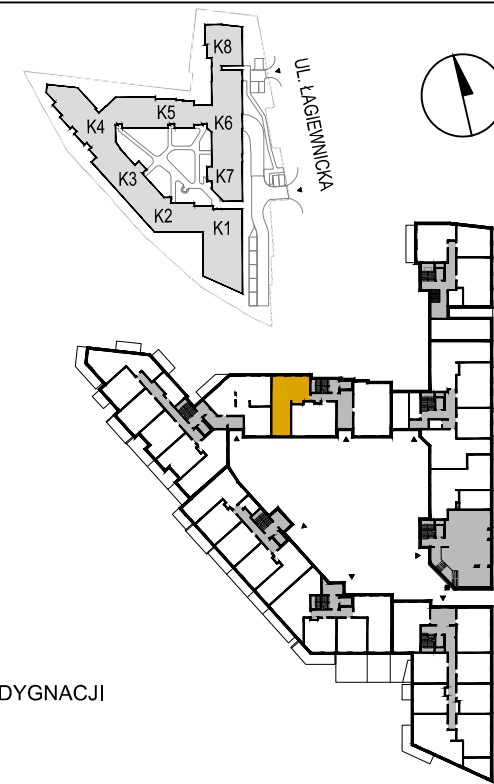

SYTUACJA

RZUT KONDYGNACJI

Mieszkanie 155

Piętro	1
Klatka	K5
Liczba pokoi	4
Przedpokój	10,81 m ²
Salon z aneksem	25,08 m ²
Sypialnia 1	9,79 m ²
Sypialnia 2	9,80 m ²
Sypialnia 3	8,86 m ²
Łazienka	4,26 m ²
Ogródek	
Powierzchnia użytkowa	68,60 m²
Powierzchnia całkowita	71,07 m²