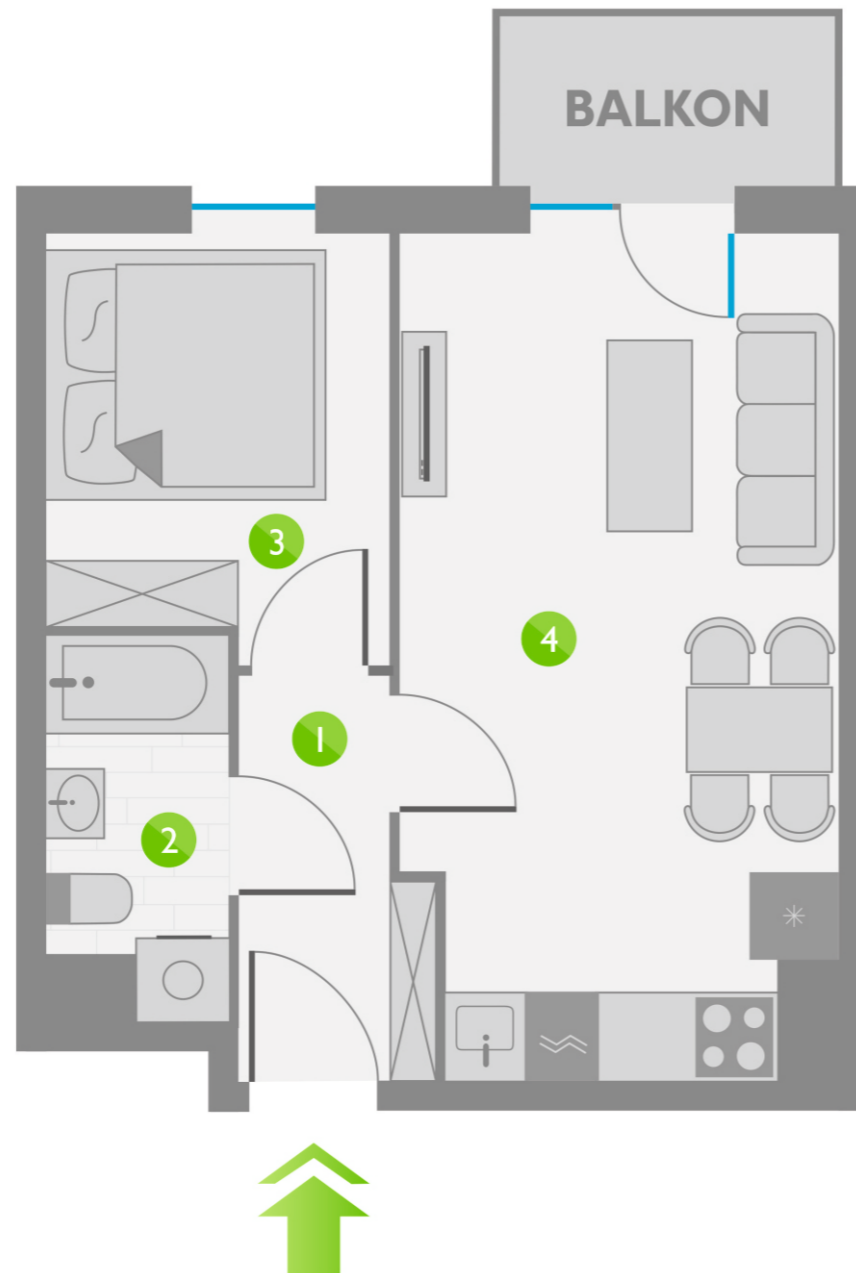

Os. Lotnictwa Polskiego 12

39

PIĘTRO 4

9	P. 1
19	P. 2
29	P. 3
39	P. 4
49	P. 5
59	P. 6
69	P. 7
79	P. 8

ZESTAWIENIE POMIESZCZEŃ:

1	KORYTARZ	3,76 m ²
2	ŁAZIENKA	3,43 m ²
3	POKÓJ	7,41 m ²
4	POKÓJ Z ANEKSEM KUCHENNYM	18,73 m ²
ŁĄCZNIE:		33,33 m ²

USYTUOWANIE LOKALU: