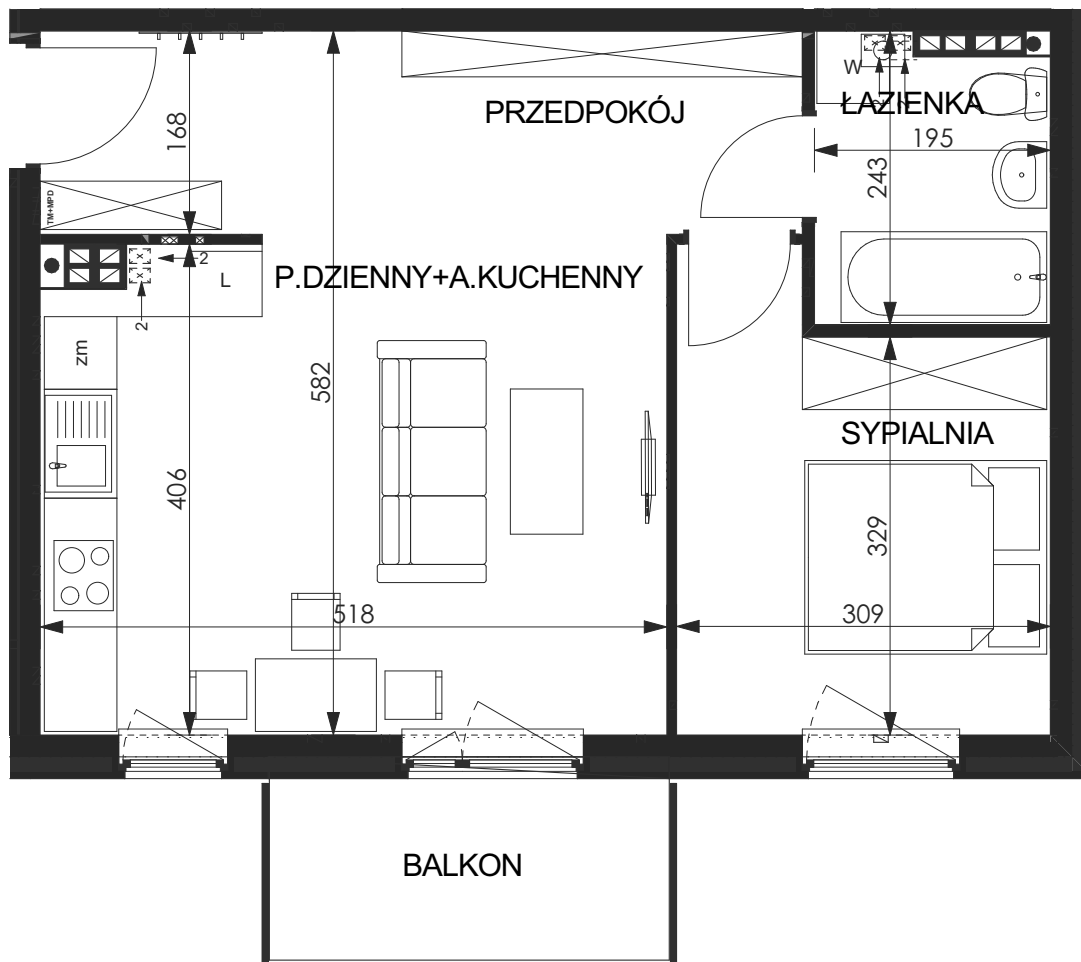

inwestor:

WROCŁAWSKIE PRZEDSIĘBIORSTWO
BUDOWNICTWA MIESZKANIOWEGO
„MÓJ DOM” S.A.

Zielona Lutynia

WRÓBLOWICE,
UL. POGODNA

BUDYNEK 1
Klatka C
Kondygnacja III (2piętro)
Mieszkanie 3B
M - 2 pok.

powierzchnia użytkowa - **46,9 m²**

- przedpokój 10,6 m²
- pokój dzienny+
aneks kuchenny 20,8 m²
- sypialnia 11,0 m²
- łazienka 4,5 m²
- balkon 5,0 m²