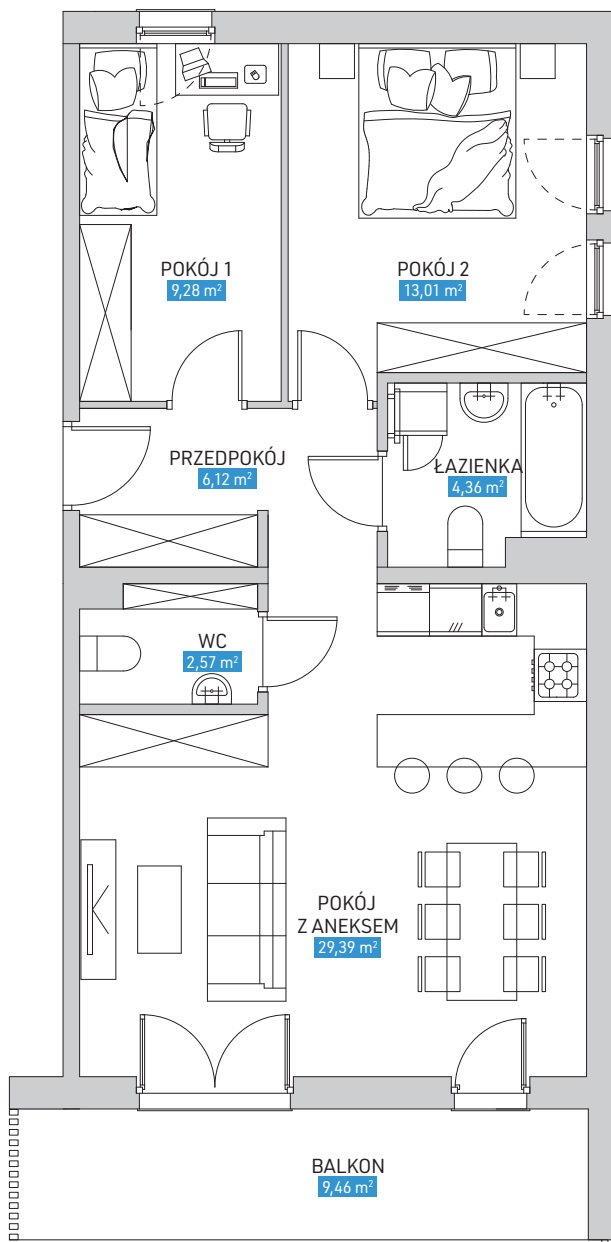

WILLA ZALESIE
ul. Kobierzyńska 145 | Kraków

Piętro 1	Mieszkanie 24
Przedpokój	6,12 m ²
Pokój 1	9,28 m ²
Pokój 2	13,01 m ²
Łazienka	4,36 m ²
Pokój z an. kuchennym	29,39 m ²
WC	2,57 m ²
Balkon	9,46 m ²
POW. UŻYTKOWA	64,73 m²